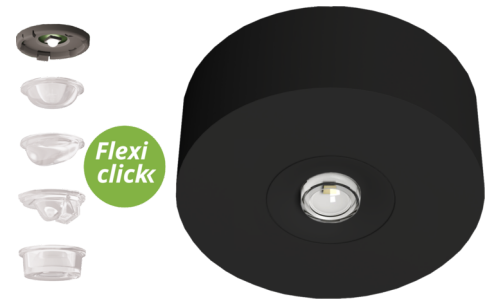

Art.-Nr: EARL423SC-AZ
Sicherheitsleuchte Einzelbatterie
Decke, SelfControl, 3 h, , IP40, Zink-Druckguss, weiß

LED-Sicherheitsleuchte zum Deckenaufbau und zur Ausleuchtung der Flucht- und Rettungswege nach DIN EN 60598-1, DIN EN 60598-222 und DIN EN 1838. Die dezente Deckenleuchte aus Zink-Aluminium passt sich unauffällig der Decke an. Durch die in der Linse eingebrachte Status LED wird die Harmonie des Gehäuses nicht unterbrochen. Durch Einsatz von Streulinzen und leistungsstarker LED ERT Technik wird eine optimale Lichtverteilung und Ausleuchtung der Flucht- und Rettungswege erzielt. Der innovative integrierte Linsenträger mit Schnellmontagevorrichtung ermöglicht den flexiblen Einsatz unterschiedlicher Linsentypen je nach Anwendungsfall. Rund- und Flurlinse sind bei jeder Leuchte bereits im Lieferumfang enthalten.

Mehr Informationen

TECHNISCHE DATEN

Leuchtentyp	Sicherheitsleuchte
Montageart	Decke
Piktogramm	Nein
Leuchtmittel	LED
Gehäusematerial	Zink-Druckguss
Gehäusefarbe	weiß
Schutzart (IP)	IP40
Schlagfestigkeit (IK)	≥ 3
Zertifizierung	Müllentsorgung, CE, TÜV Rheinland Bauart geprüft, ENEC
Schutzklasse	2
Versorgung	Einzelbatterie
Überwachung	SelfControl
Überbrückungszeit	3 h
Batterie	LiFePO4 3,2 V / 3,3 Ah LiFePO4 - Lithium Iron Phosphate Battery
Betriebsart	Bereitschaftsschaltung / Dauerschaltung
Eingangsspannung AC	230 V
Eingangsfrequenz	50 / 60 Hz
Leistung max.	3 W

Leistung DS	1,9 W
Leistung BS	0,2 W
Höhe	39 mm
Durchmesser	104 mm
Gewicht	0.37
Gewicht inkl. Verpackung	0.41
Anschlussquerschnitt	2.5 mm ²
Schalteingang	Ja
Notlichtblockierung	Nein
Batterieanschluss	Stecker
Dimmfunktion	Ja
Lichtstrom Netz	130 lm
Lichtstrom Not	250 lm
Zolltarifnummer	94056180
Ursprungsland	DEUTSCHLAND
EAN	4260682158697