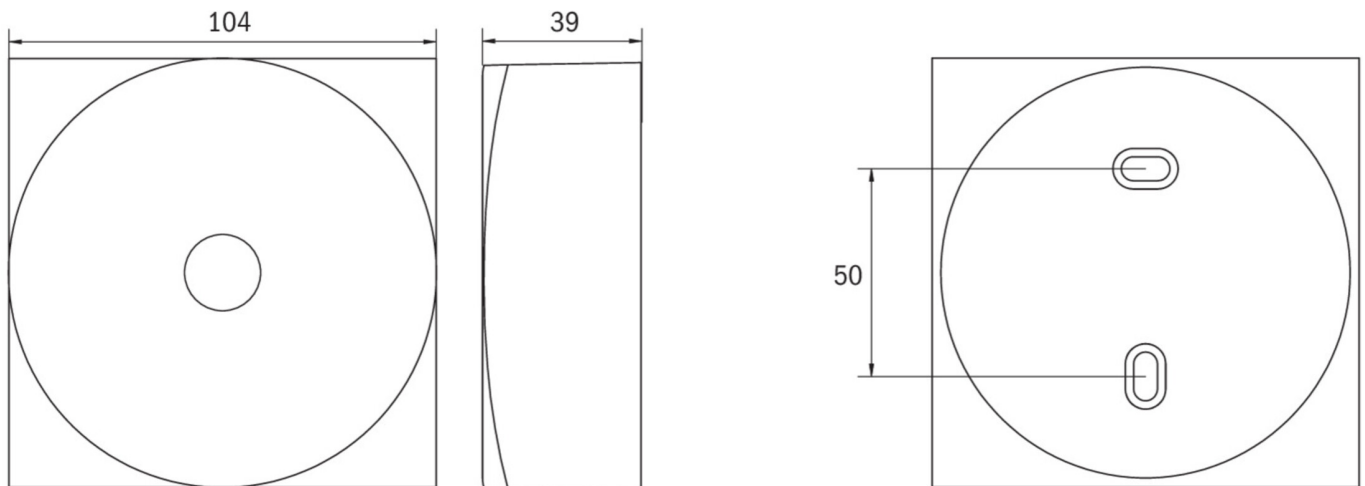

Leistung DS	1,9 W
Leistung BS	0,2 W
Höhe	39 mm
Durchmesser	104 mm
Gewicht	0.37
Gewicht inkl. Verpackung	0.41
Anschlussquerschnitt	2.5 mm²
Schalteingang	Ja
Notlichtblockierung	Nein
Batterieanschluss	Stecker
Dimmfunktion	Ja
Lichtstrom Netz	130 lm
Lichtstrom Not	250 lm
Zolltarifnummer	94056180
Ursprungsland	DEUTSCHLAND
EAN	4260682158697

TECHNISCHE ZEICHNUNG