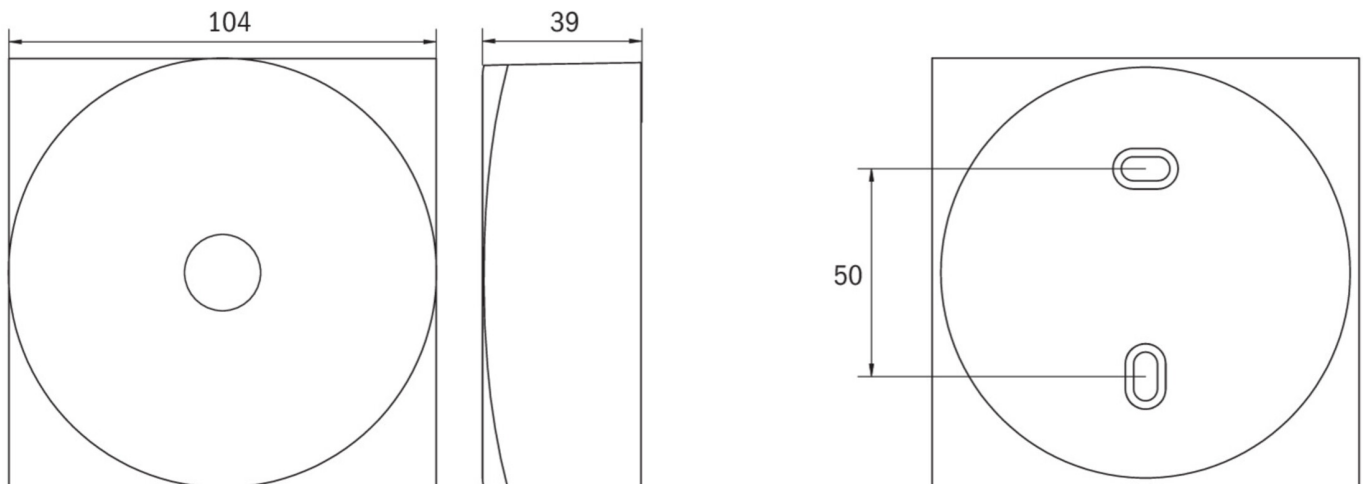

Ytelse DS	2,3 W
Ytelse BS	0,4 W
Høyde	39 mm
diameter	104 mm
Vekt	0.37
Vekt inkludert emballasje	0.41
Tverrsnitt for tilkobling	2.5 mm²
Koblingsinngang	Ja
Blokkering av nødlys	Nei
Batteritilkobling	Støpsel
Dimmefunksjon	Ja
Lysstrømnettverk	130 lm
Lysstrøm nødsituasjon	250 lm
Tolltariffnummer	94056180
Opprinnelsesland	DEUTSCHLAND
EAN	4260682158567

TEKNISK TEGNING