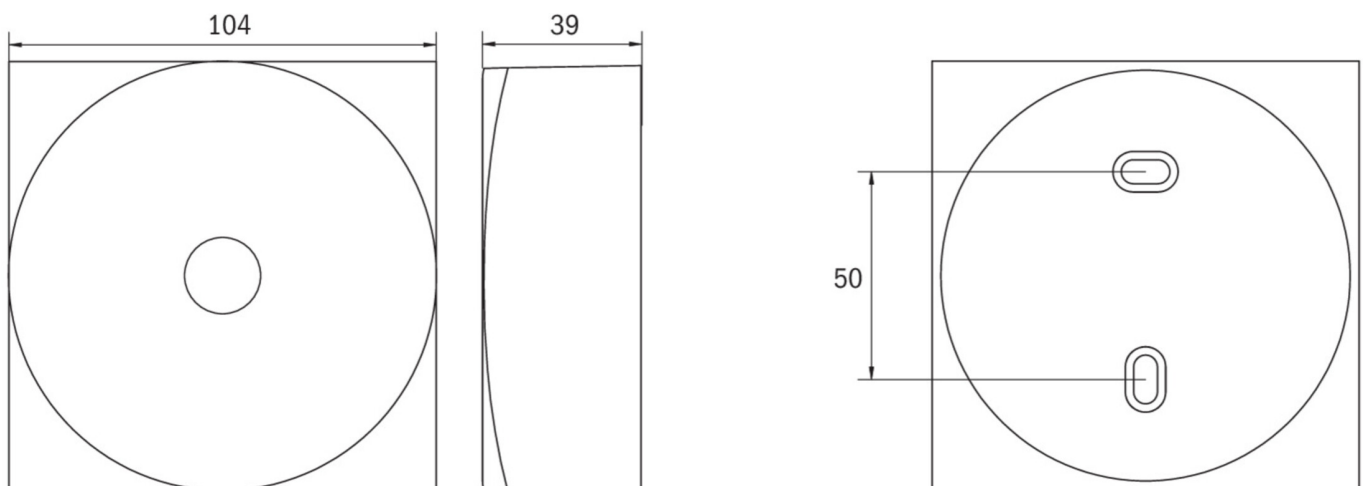

Puissance max.	3,4 W
Puissance DS	2,3 W
Puissance BS	0,4 W
Température ambiante DS	-5 °C - 40 °C
Température ambiante BS	-5 °C - 40 °C
Hauteur	39 mm
Dimensions	104 mm
Poids	0.37
Poids, emballage inclus	0.41
Section de raccordement	2.5 mm²
Entrée de commutation	Oui
Blocage de l'éclairage de secours	non
Connexion de la batterie	Fiche
Fonction de variation	Oui
Flux lumineux réseau	130 lm
Flux lumineux secours	250 lm
Numéro du tarif douanier	94056180
EAN	4260682158567

DESSIN TECHNIQUE