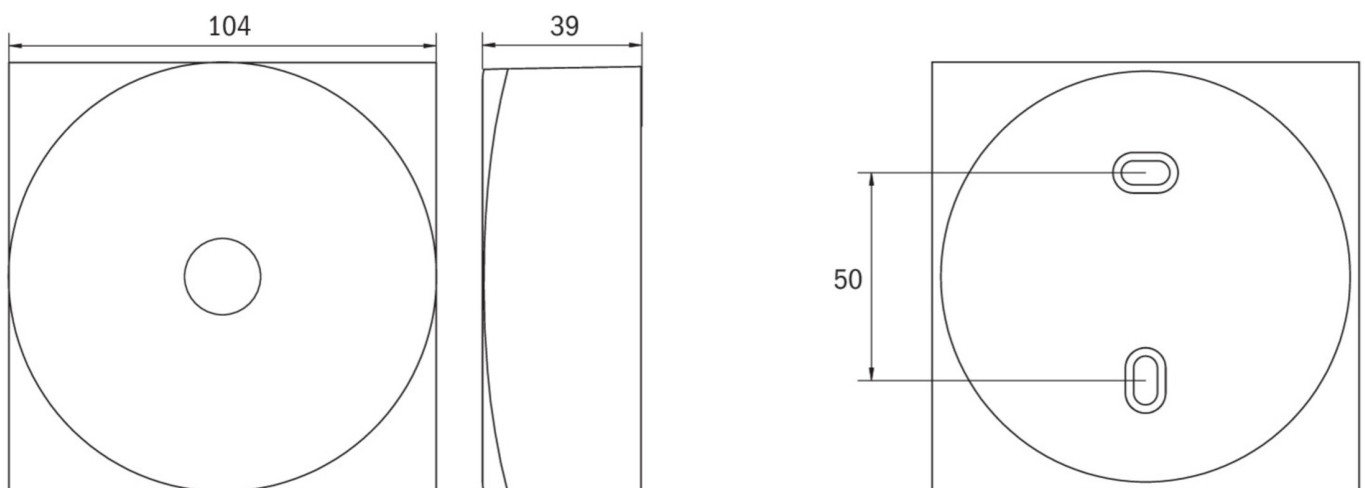

Leistung max.	3,4 W
Leistung DS	2,3 W
Leistung BS	0,4 W
Höhe	39 mm
Durchmesser	104 mm
Gewicht	0.37
Gewicht inkl. Verpackung	0.41
Anschlussquerschnitt	2.5 mm²
Schalteingang	Ja
Notlichtblockierung	Nein
Batterieanschluss	Stecker
Dimmfunktion	Ja
Lichtstrom Netz	130 lm
Lichtstrom Not	250 lm
Zolltarifnummer	94056180
Ursprungsland	DEUTSCHLAND
EAN	4260682158567

TECHNISCHE ZEICHNUNG