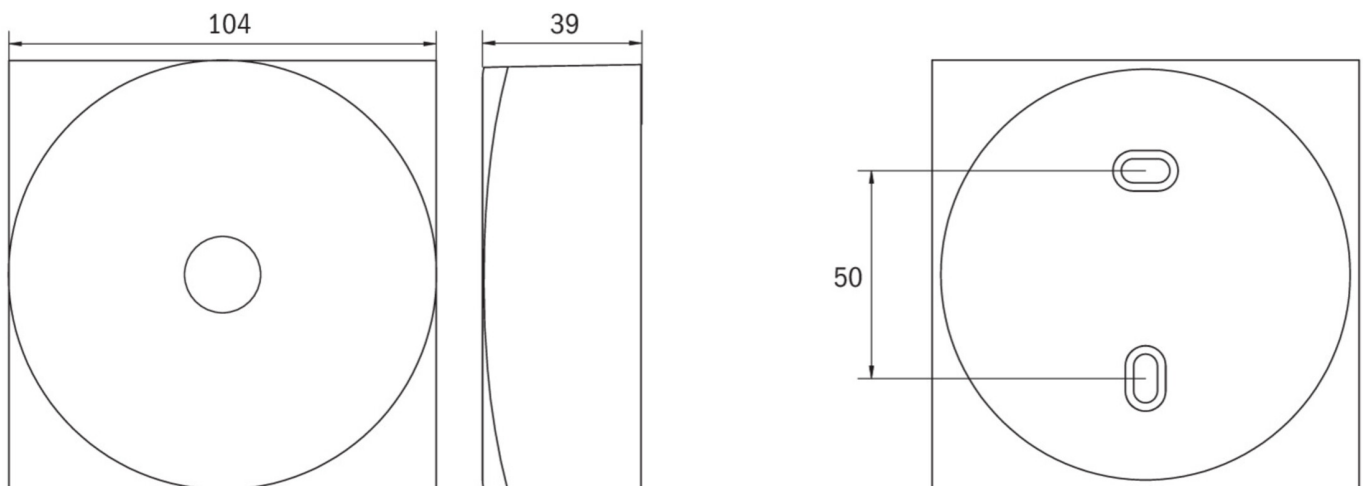

Ytelse DS	2,3 W
Ytelse BS	0,4 W
Høyde	39 mm
diameter	104 mm
Vekt	0.37
Vekt inkludert emballasje	0.41
Tverrsnitt for tilkobling	2.5 mm²
Koblingsinngang	Ja
Blokkering av nødlys	Nei
Batteritilkobling	Støpsel
Dimmefunksjon	Ja
Lysstrømnettverk	130 lm
Lysstrøm nødsituasjon	250 lm
Tolltariffnummer	94056180
Opprinnelsesland	DEUTSCHLAND
EAN	4260682158741

TEKNISK TEGNING