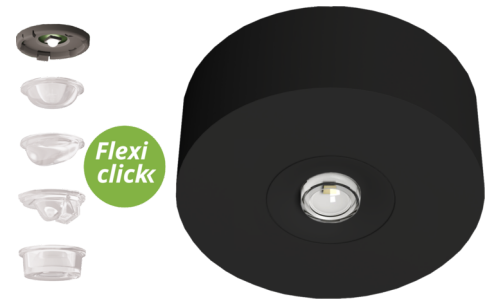

Art.-Nr: EARL421WL-AZ
Sikkerhetslys Enkelt batteri
Tak, Trådløs profesjonell, 1 time, , IP40, Sinkstøping, antrasitt

LED safety light for ceiling mounting and for illuminating escape and rescue routes according to DIN EN 60598-1, DIN EN 60598-222 and DIN EN 1838. The unobtrusive ceiling light made of zinc-aluminum adapts unobtrusively to the ceiling. The status LED integrated into the lens does not interrupt the harmony of the housing. Optimum light distribution and illumination of the escape and rescue routes is achieved through the use of diffuser lenses and high-performance LED ERT technology. The innovative integrated lens carrier with quick-mounting device enables the flexible use of different lens types depending on the application. Round and corridor lenses are already included in the scope of delivery for each light.

Mer informasjon

TEKNISKE DATA

Type armatur	Sikkerhetslys
Monteringstype	Tak
piktogram	Nei
Lyspærer	LED
Koffertmateriale	Sinkstøping
Farge på huset	antrasitt
IP-beskyttelse)	IP40
Slagstyrke (IK)	≥ 3
Sertifisering	Sjøpeltømming, CE, TÜV Rheinland designtestet, ENEC
beskyttelses klasse	2
omsorg	Enkelt batteri
overvåkning	Wireless Professional
Brotid	1 time
Batteri	LiFePO4 3,2 V / 3,3 Ah LiFePO4 - Lithium Iron Phosphate Battery
Driftsmodus	Standby kobling / permanent kobling
Inngangsspenning AC	230 V
Inngangsfrekvens	50/60 Hz
Maks effekt.	3,4 W

Ytelse DS	2,3 W
Ytelse BS	0,4 W
Høyde	39 mm
diameter	104 mm
Vekt	0.37
Vekt inkludert emballasje	0.41
Tverrsnitt for tilkobling	2.5 mm ²
Koblingsinngang	Ja
Blokkering av nødlys	Nei
Batteritilkobling	Støpsel
Dimmefunksjon	Ja
Lysstrømnettverk	130 lm
Lysstrøm nødsituasjon	250 lm
Tolltariffnummer	94056180
Opprinnelsesland	DEUTSCHLAND
EAN	4260682158741