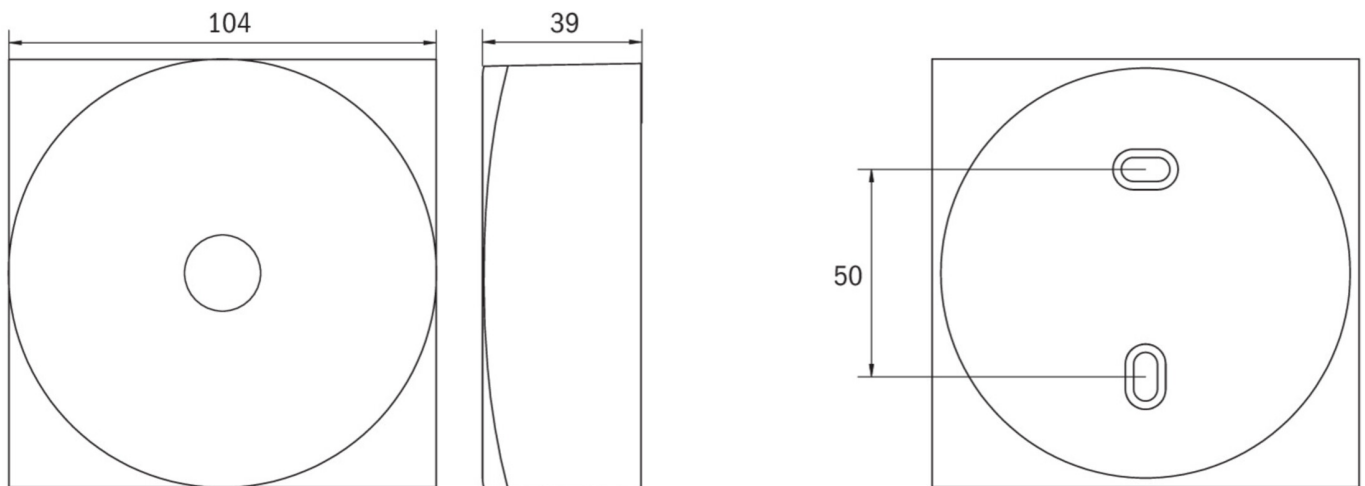

Omgivelsestemperatur BS	-5 °C - 40 °C
Høyde	39 mm
diameter	104 mm
Vekt	0.37
Vekt inkludert emballasje	0.41
Tverrsnitt for tilkobling	2.5 mm²
Koblingsinngang	Ja
Blokkering av nødlys	Nei
Batteritilkobling	Støpsel
Dimmefunksjon	Ja
Lysstrømnettverk	130 lm
Lysstrøm nødsituasjon	250 lm
Tolltariffnummer	94056180
EAN	4260682158536

TEKNISK TEGNING

TILBEHØRSLISTE

ILD-APA-02 -

LSYS-B4 -

LSYS-F4 -

LSYS-R4 -

LSYS-S4 -

Fra: 16.07.2024 - Det tas forbehold om tekniske endringer og feil.