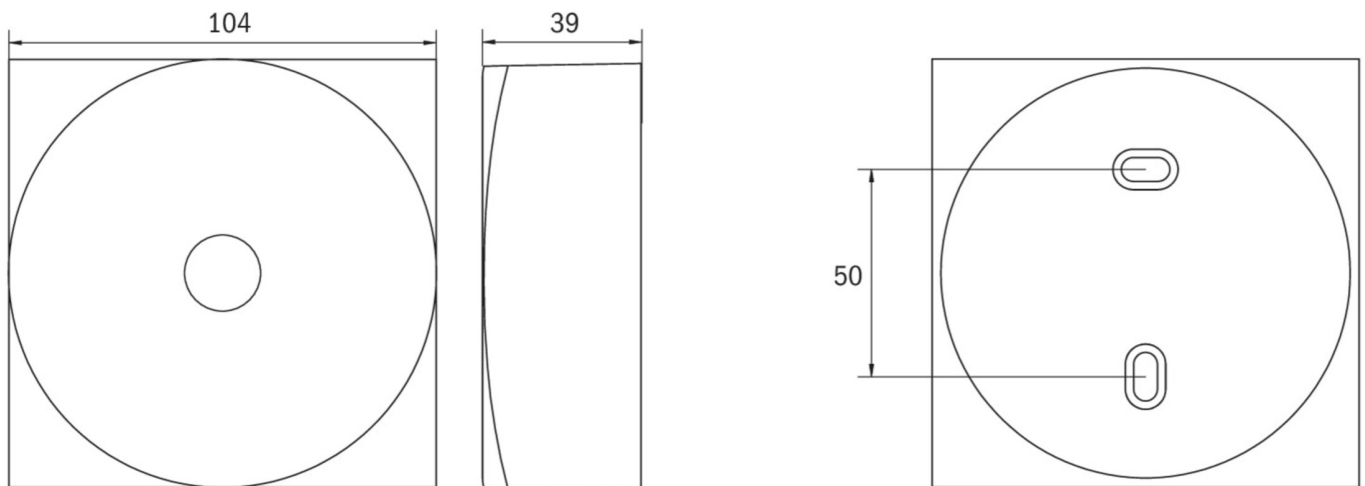

Omgivelsestemperatur BS	-5 °C - 40 °C
Høyde	39 mm
diameter	104 mm
Vekt	0.37
Vekt inkludert emballasje	0.41
Tverrsnitt for tilkobling	2.5 mm²
Koblingsinngang	Ja
Blokkering av nødllys	Nei
Batteritilkobling	Støpsel
Dimmefunksjon	Ja
Lysstrømnettverk	130 lm
Lysstrøm nødsituasjon	250 lm
Tolltariffnummer	94056180
EAN	4260682158710

TEKNISK TEGNING

TILBEHØRSLISTE

ILD-APA-02 -

LSYS-B4 -

LSYS-F4 -

LSYS-R4 -

LSYS-S4 -

Fra: 16.07.2024 - Det tas forbehold om tekniske endringer og feil.