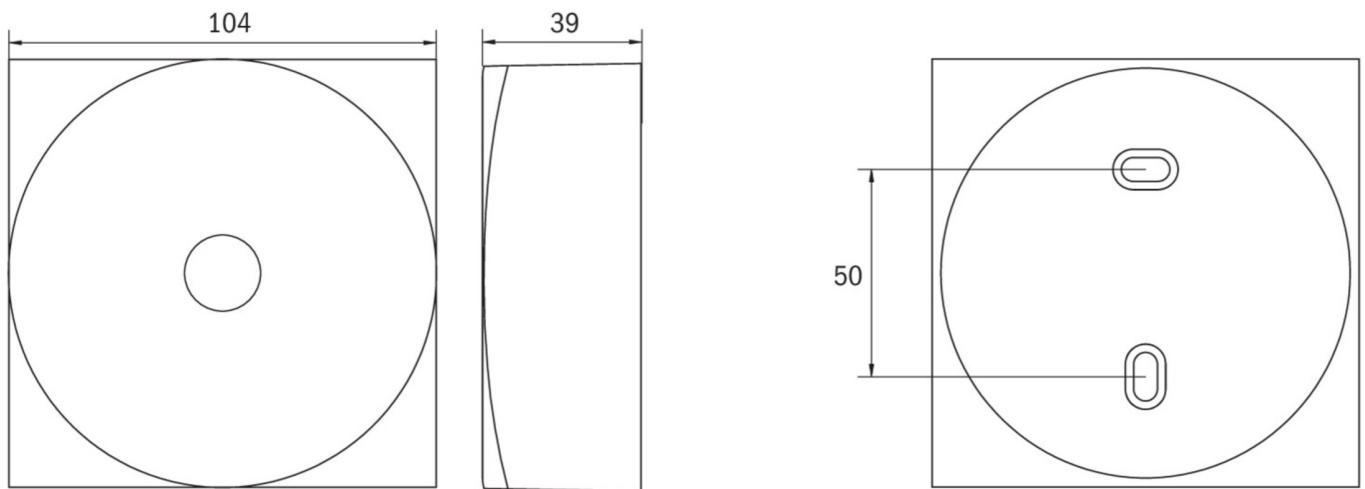

Vekt	0.37
Vekt inkludert emballasje	0.41
Tverrsnitt for tilkobling	2.5 mm²
Koblingsinngang	Ja
Blokkering av nødlys	Nei
Batteritilkobling	Støpsel
Dimmefunksjon	Ja
Lysstrømnettverk	130 lm
Lysstrøm nødsituasjon	250 lm
Tolltariffnummer	94056180
Opprinnelsesland	DEUTSCHLAND
EAN	4260682158505

TEKNISK TEGNING

TILBEHØRSLISTE

ILD-APA-02 -