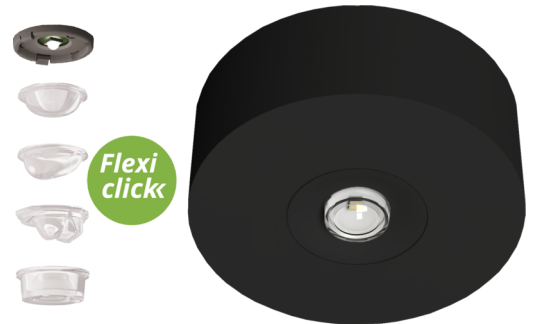

Awaryjna/ewakuacyjna Art.-No.: EARL421SC-AZ

Uniwersalna, subtelna obudowa dedykowana do montażu powierzchniowego na suficie do zamocowania na plastikowych korpusach opraw ILDR, ILDF i ILDS. W celu łatwiejszego montażu zaleca się instalację obudowy na w/w oprawach po przytwierdzeniu ich do powierzchni montażowej.

Zastosowanie oprawy IL jako bazy daje korzyść kompaktowego magazynowania.

DANE TECHNICZNE

Typ oprawy	Awaryjna/ewakuacyjna
Montaż	Sufitowy
Piktogram	Nie
Źródło światła	LED
Materiał obudowy	Odlewanie ciśnieniowe
Kolor	RAL 7016
Stopień ochrony IP	40
Odporność na uderzenie IK	≥ 3
Klasa ochrony	2
Zasilanie awaryjne	Autonomiczne
Monitorowanie	SC - autotest
Autonomia	1 h
Akumulator	3,2V / 3,3 Ah LiFePO4
Tryb pracy	Sieciowo-awaryjny (DS) / awaryjny (BS)
Napięcie wejściowe AC	230 V
Częstotliwość wejściowa Hz	50 / 60 Hz
Maksymalny pobór mocy	3 W
Pobór mocy praca awaryjno-sieciowa	1,9 W
Pobór mocy praca awaryjna	0,2 W
Temp. otoczenia w trybie sieciowo - awaryjnym	-5 °C / 40 °C
Temp. otoczenia w trybie awaryjnym	-5 °C / 40 °C
Wysokość	39 mm
Średnica	104 mm
Waga	0.37 kg

Waga z opakowaniem	0.41 kg
Przekrój przyłącza	2.5 mm
Wejście przełączające L'	Tak
Blokada światła awaryjnego	Nie
Złącze akumulatora	Wtyczka
Funkcja ściemniania	Tak
Strumień świetlny - praca sieciowa	130 lm
Strumień świetlny - praca awaryjna	250 lm
Kod taryfy celnej	94056180
Kraj pochodzenia	Niemcy
EAN	4260682158680