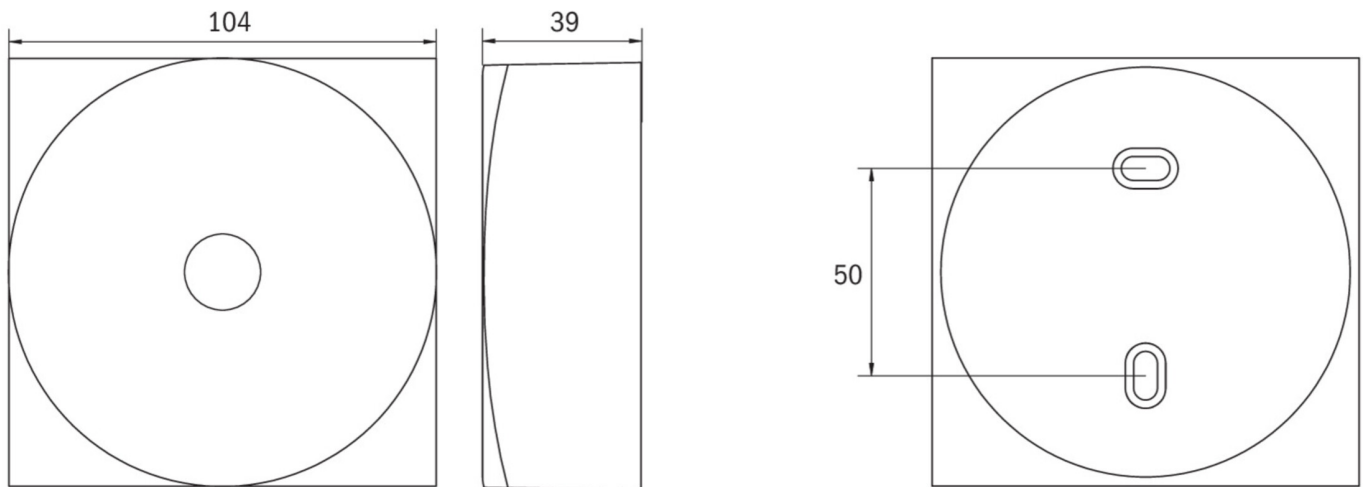

Waga z opakowaniem	0.41 kg
Przekrój przyłącza	2.5 mm
Wejście przełączające L'	Tak
Blokada światła awaryjnego	Nie
Złącze akumulatora	Wtyczka
Funkcja ściemniania	Tak
Strumień świetlny - praca sieciowa	130 lm
Strumień świetlny - praca awaryjna	250 lm
Kod taryfy celnej	94056180
Kraj pochodzenia	Niemcy
EAN	4260682158680

RYSUNEK TECHNICZNY

ACCESSORIES

- ILD-APA-02 -
- LSYS-B4 -
- LSYS-F4 -
- LSYS-R4 -
- LSYS-S4 -