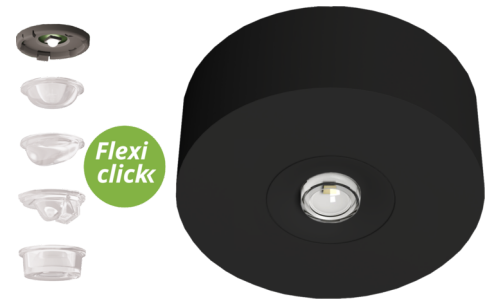

Art.-Nr: EARL421SC-AZ
Sikkerhetslys Enkelt batteri
Tak, Selvkontroll, 1 time, , IP40, Sinkstøping, antrasitt

LED safety light for ceiling mounting and for illuminating escape and rescue routes according to DIN EN 60598-1, DIN EN 60598-222 and DIN EN 1838. The unobtrusive ceiling light made of zinc-aluminum adapts unobtrusively to the ceiling. The status LED integrated into the lens does not interrupt the harmony of the housing. Optimum light distribution and illumination of the escape and rescue routes is achieved through the use of diffuser lenses and high-performance LED ERT technology. The innovative integrated lens carrier with quick-mounting device enables the flexible use of different lens types depending on the application. Round and corridor lenses are already included in the scope of delivery for each light.

Mer informasjon

TEKNISKE DATA

Type armatur	Sikkerhetslys
Monteringstype	Tak
piktogram	Nei
Lyspærer	LED
Koffertmateriale	Sinkstøping
Farge på huset	antrasitt
IP-beskyttelse)	IP40
Slagstyrke (IK)	≥ 3
Sertifisering	Sjøpeltømming, CE, TÜV Rheinland designtestet, ENEC
beskyttelses klasse	2
omsorg	Enkelt batteri
overvåkning	SelfControl
Brotid	1 time
Batteri	LiFePO4 3,2 V / 3,3 Ah LiFePO4 - Lithium Iron Phosphate Battery
Driftsmodus	Standby kobling / permanent kobling
Inngangsspenning AC	230 V
Inngangsfrekvens	50/60 Hz
Maks effekt.	3 W

Ytelse DS	1,9 W
Ytelse BS	0,2 W
Høyde	39 mm
diameter	104 mm
Vekt	0.37
Vekt inkludert emballasje	0.41
Tverrsnitt for tilkobling	2.5 mm ²
Koblingsinngang	Ja
Blokkering av nødlys	Nei
Batteritilkobling	Støpsel
Dimmefunksjon	Ja
Lysstrømnettverk	130 lm
Lysstrøm nødsituasjon	250 lm
Tolltariffnummer	94056180
Opprinnelsesland	DEUTSCHLAND
EAN	4260682158680