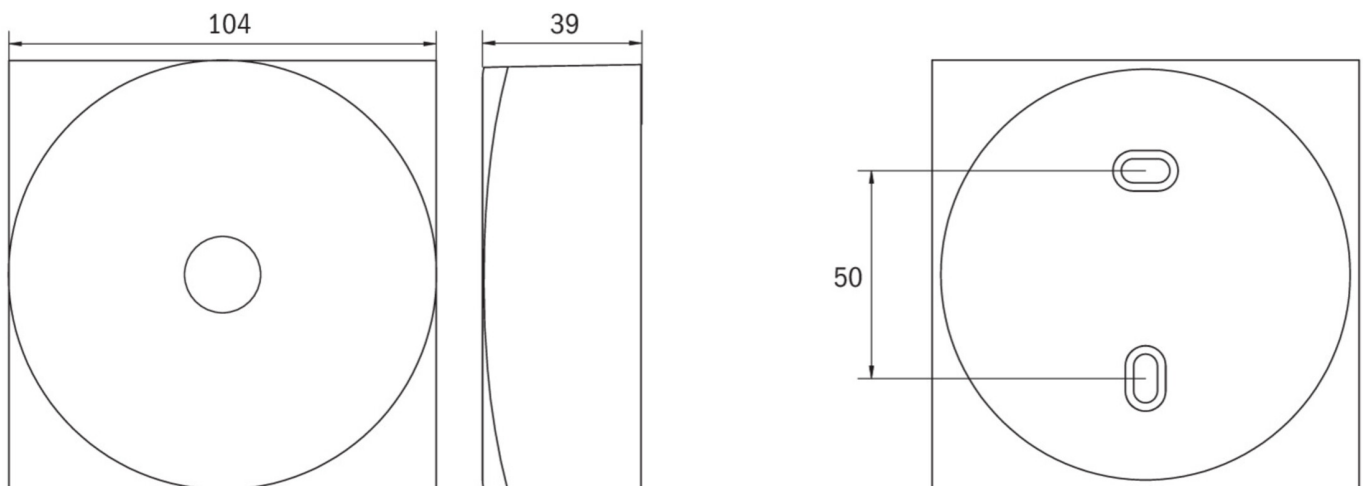

Ytelse DS	1,9 W
Ytelse BS	0,2 W
Høyde	39 mm
diameter	104 mm
Vekt	0.37
Vekt inkludert emballasje	0.41
Tverrsnitt for tilkobling	2.5 mm²
Koblingsinngang	Ja
Blokkering av nødlys	Nei
Batteritilkobling	Støpsel
Dimmefunksjon	Ja
Lysstrømnettverk	130 lm
Lysstrøm nødsituasjon	250 lm
Tolltariffnummer	94056180
Opprinnelsesland	DEUTSCHLAND
EAN	4260682158680

TEKNISK TEGNING