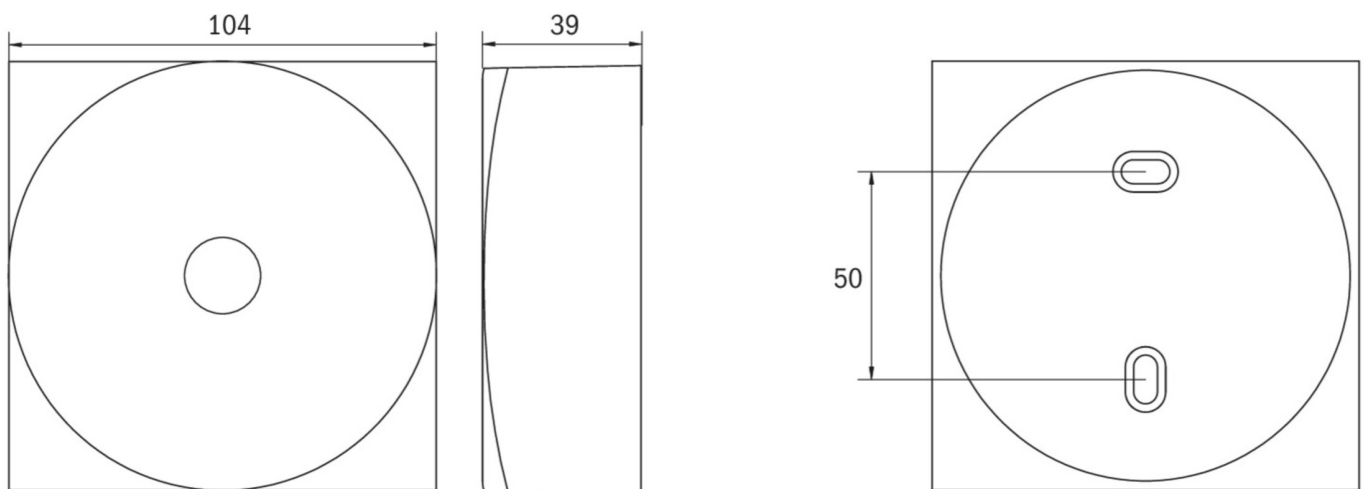

Tension d'entrée CC	216 V
Puissance max.	4,6 W
Puissance DS	4,6 W
Puissance BS	1,2 W
Température ambiante DS	-20 °C - 30 °C
Température ambiante BS	-20 °C - 40 °C
Hauteur	39 mm
Dimensions	104 mm
Poids	0.29
Poids, emballage inclus	0.33
Section de raccordement	2.5 mm²
Entrée de commutation	non
Blocage de l'éclairage de secours	non
Connexion de la batterie	non
Fonction de variation	Oui
Flux lumineux réseau	360 lm
Flux lumineux secours	360 lm
Numéro du tarif douanier	94056180
EAN	4260766552724

DESSIN TECHNIQUE