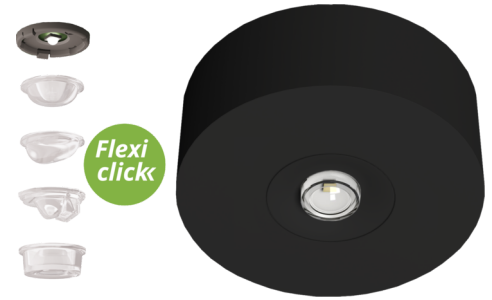

Art.-Nr: EARL029ML-AZ
Luminaire de sécurité systèmes d'alimentation électrique centralisée
Couverture, Alimentation électrique centrale (ML), CPS, ,
IP40, Zinc moulé sous pression, Anthracite

Luminaire de sécurité LED pour montage en saillie au plafond en vue de l'éclairage des voies d'évacuation et des issues de secours selon DIN EN 60598-1, DIN EN 60598-222 et DIN EN 1838.

Ce plafonnier en zinc et en aluminium, s'intègre discrètement dans le plafond. La LED d'état intégrée dans la lentille ne perturbe pas l'harmonie du boîtier.

L'utilisation de lentilles divergentes et de puissantes LED ERT permet d'obtenir une diffusion de lumière optimale et un éclairage des issues de secours et des voies d'évacuation.

Commande et surveillance via un système d'alimentation électrique central.

Plus d'informations

www.rp-group.com/fr/item/EARL029ML-AZ

DONNÉES TECHNIQUES

Type de luminaire	Luminaire de sécurité
Type d'installation	Couverture
Pictogramme	non
Ampoules	LED
Matériel du boîtier	Zinc moulé sous pression
Couleur du boîtier	Anthracite
Type de protection (IP)	IP40
Résistance aux impacts (IK)	≥ 3
Certification	WEEE, CE, TÜV Rheinland Essais de type, ENEC
Classe de protection	2
Alimentation	systèmes d'alimentation électrique centralisée
Surveillance	Central power supply (ML)
Temps d'autonomie	CPS
Batterie	/
Mode de fonctionnement	Commutation d'un seul luminaire
Tension d'entréeAC	230 V
Fréquence d'entrée	50 / 60 Hz