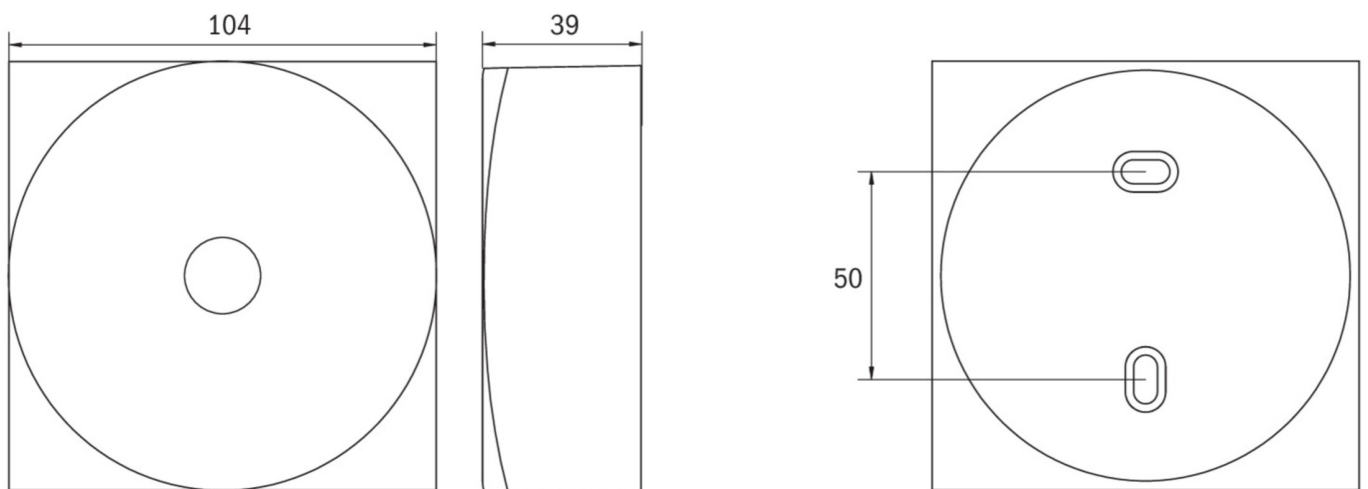

Tension d'entrée CC	216 V
Puissance max.	4,6 W
Puissance DS	4,6 W
Puissance BS	1,2 W
Température ambiante DS	-20 °C - 30 °C
Température ambiante BS	-20 °C - 40 °C
Hauteur	39 mm
Dimensions	104 mm
Poids	0.29
Poids, emballage inclus	0.33
Section de raccordement	2.5 mm²
Entrée de commutation	non
Blocage de l'éclairage de secours	non
Connexion de la batterie	non
Fonction de variation	Oui
Flux lumineux réseau	360 lm
Flux lumineux secours	360 lm
Numéro du tarif douanier	94056180
EAN	4260766552922

DESSIN TECHNIQUE