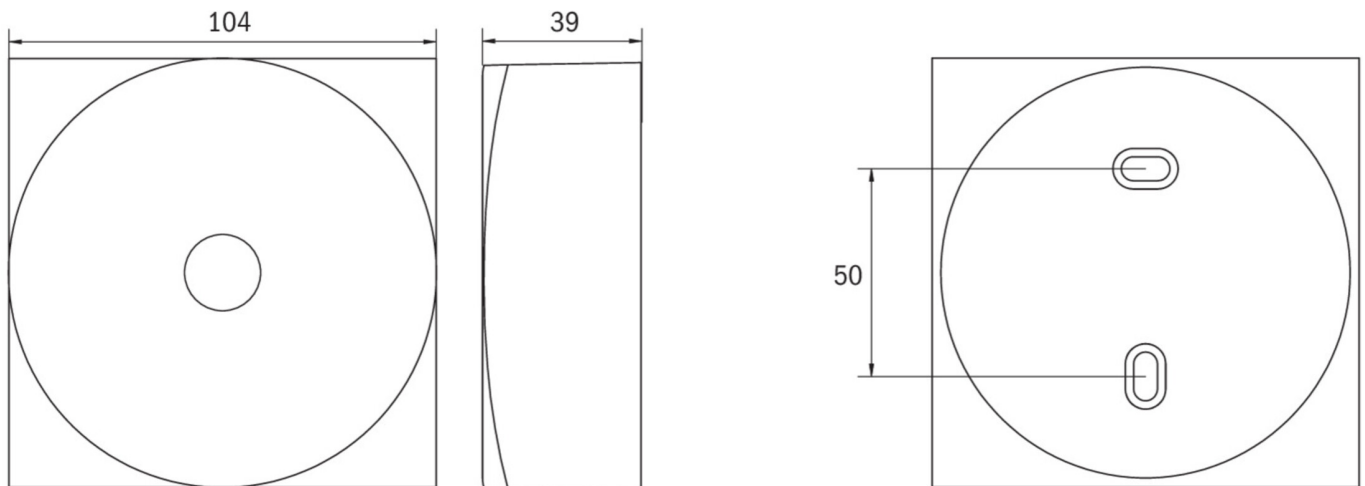

Leistung DS	4,6 W
Leistung BS	1,2 W
Höhe	39 mm
Durchmesser	104 mm
Gewicht	0.29
Gewicht inkl. Verpackung	0.33
Anschlussquerschnitt	2.5 mm²
Schalteingang	Nein
Notlichtblockierung	Nein
Batterieanschluss	Nein
Dimmfunktion	Ja
Lichtstrom Netz	360 lm
Lichtstrom Not	360 lm
Zolltarifnummer	94056180
Ursprungsland	DEUTSCHLAND
EAN	4260766552922

TECHNISCHE ZEICHNUNG

ZUBEHÖRLISTE

ILD-APA-02 - IL-Aufputzadapter