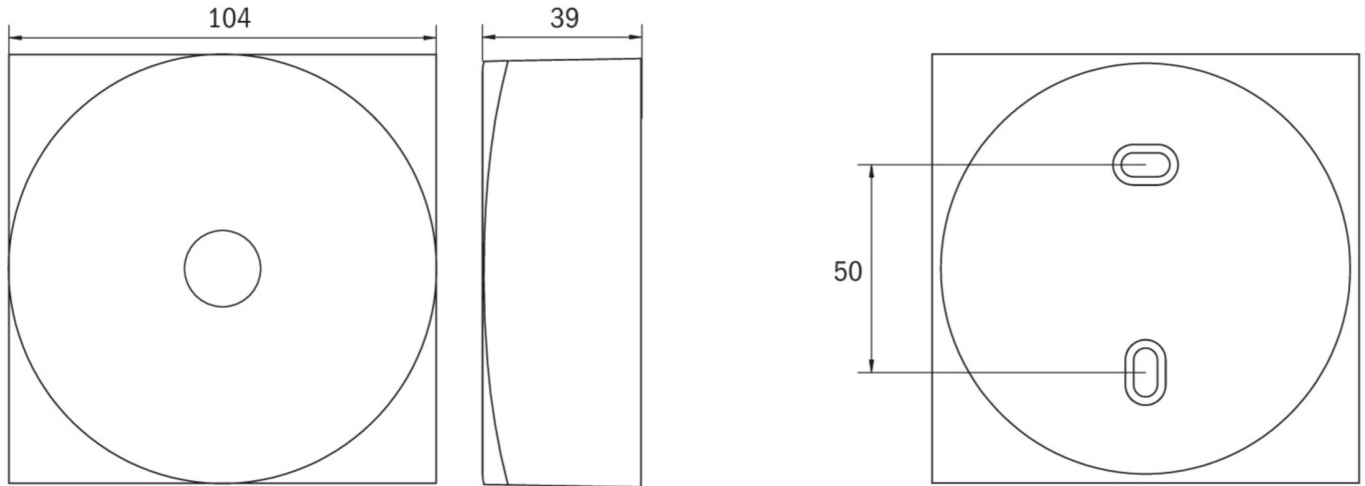

TEKNISK TEGNING

TILBEHØRSLISTE

ILD-APA-02 - IL utenpåliggende adapter

Fra: 23.08.2024 - Det tas forbehold om tekniske endringer og feil.