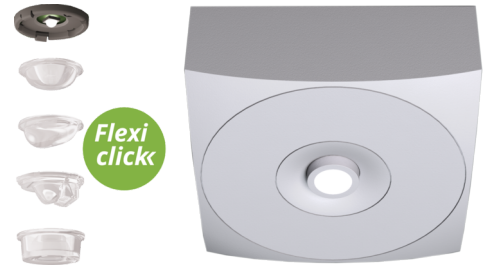

Art.-Nr: EAQL529CC
Sikkerhetslys sentral strømforsyning
Tak, CoreCompact 24, sentral strømforsyning, , IP40,
Sinkstøping, hvit

LED safety light for ceiling mounting and for illuminating escape and rescue routes according to DIN EN 60598-1, DIN EN 60598-222 and DIN EN 1838. The unobtrusive ceiling light made of zinc-aluminum adapts unobtrusively to the ceiling. Optimum light distribution and illumination of the escape and rescue routes is achieved through the use of diffuser lenses and high-performance LED ERT technology. The innovative integrated lens carrier with quick-mounting device enables the flexible use of different lens types depending on the application. Round and corridor lenses are already included in the scope of delivery for each light.

Mer informasjon

TEKNISKE DATA

Type armatur	Sikkerhetslys
Monteringstype	Tak
piktogram	Nei
Lyspærer	LED
Koffertmateriale	Sinkstøping
Farge på huset	hvit
IP-beskyttelse)	IP40
Slagstyrke (IK)	≥ 3
Sertifisering	Sjøpeltømming, CE, TÜV Rheinland designtestet, ENEC
beskyttelses klasse	3
omsorg	sentral strømforsyning
overvåkning	CoreCompact 24
Brotid	sentral strømforsyning
Driftsmodus	Standby kobling / permanent kobling
Inngangsspenning AC	24 V
Maks effekt.	2,8 W
Ytelse DS	2,8 W
Ytelse BS	0,4 W

dybde	104 mm
Bredde	104 mm
Høyde	39 mm
Vekt	0.31
Vekt inkludert emballasje	0.35
Tverrsnitt for tilkobling	2.5 mm ²
Koblingsinngang	Nei
Blokkering av nødlys	Nei
Batteritilkobling	Nei
Dimmefunksjon	Ja
Lysstrømnettverk	360 lm
Lysstrøm nødsituasjon	360 lm
Tolltariffnummer	94056180
Opprinnelsesland	DEUTSCHLAND
EAN	4260682157027