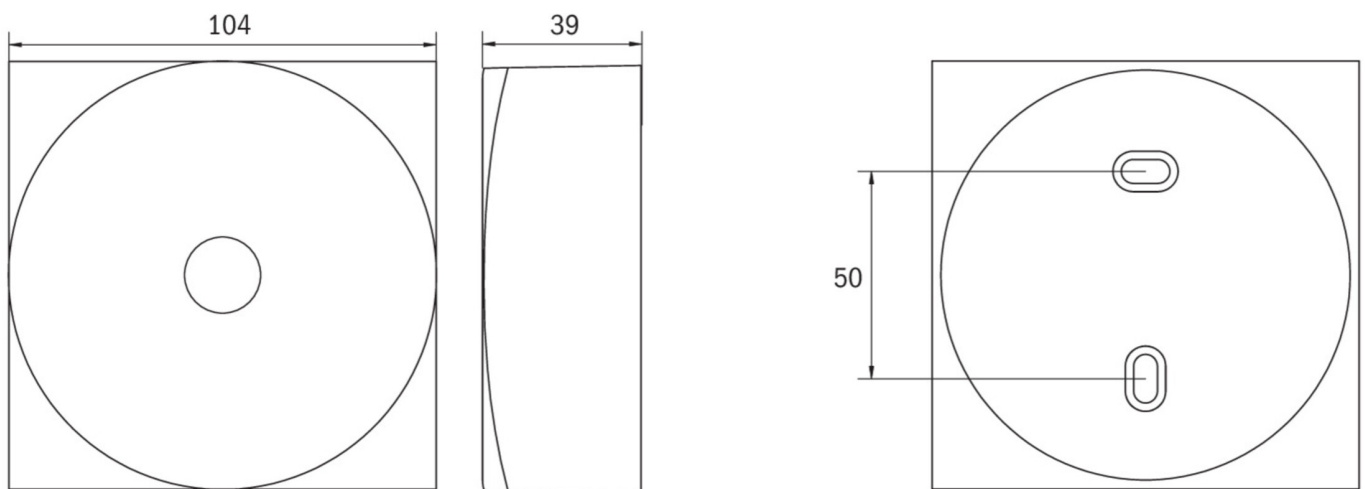

Tiefe	104 mm
Breite	104 mm
Höhe	39 mm
Gewicht	0.31
Gewicht inkl. Verpackung	0.35
Anschlussquerschnitt	2.5 mm²
Schalteingang	Nein
Notlichtblockierung	Nein
Batterieanschluss	Nein
Dimmfunktion	Ja
Lichtstrom Netz	360 lm
Lichtstrom Not	360 lm
Zolltarifnummer	94056180
Ursprungsland	DEUTSCHLAND
EAN	4260682157027

TECHNISCHE ZEICHNUNG

ZUBEHÖRLISTE

ILD-APA-02 - IL-Aufputzadapter