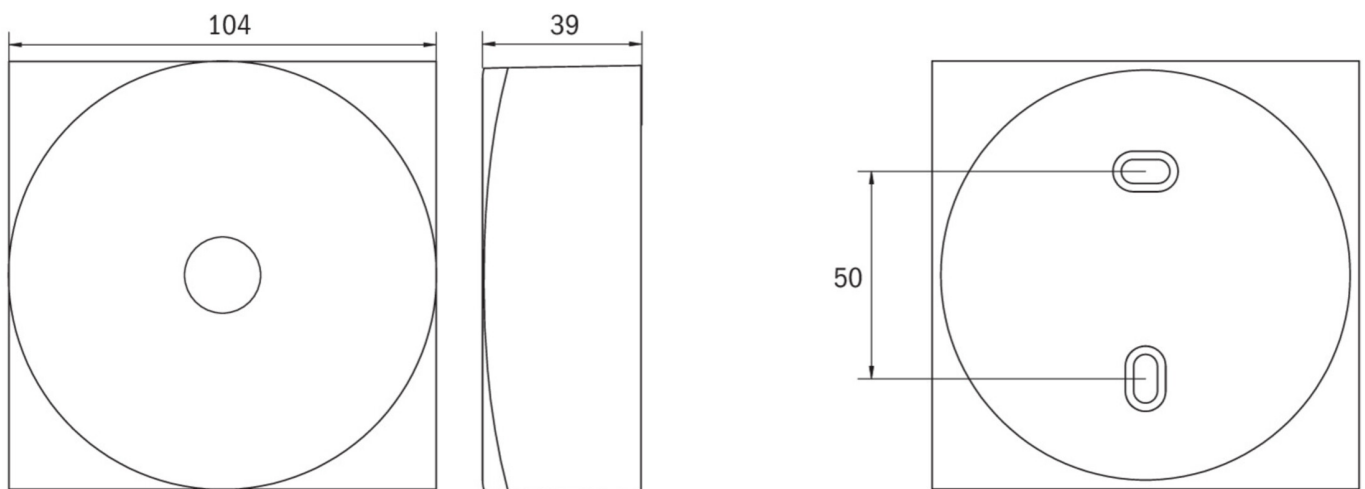

Tiefe	104 mm
Breite	104 mm
Höhe	39 mm
Gewicht	0.31
Gewicht inkl. Verpackung	0.35
Anschlussquerschnitt	2.5 mm²
Schalteingang	Nein
Notlichtblockierung	Nein
Batterieanschluss	Nein
Dimmfunktion	Ja
Lichtstrom Netz	360 lm
Lichtstrom Not	360 lm
Zolltarifnummer	94056180
Ursprungsland	DEUTSCHLAND
EAN	4260682157034

TECHNISCHE ZEICHNUNG

ZUBEHÖRLISTE

ILD-APA-02 - IL-Aufputzadapter