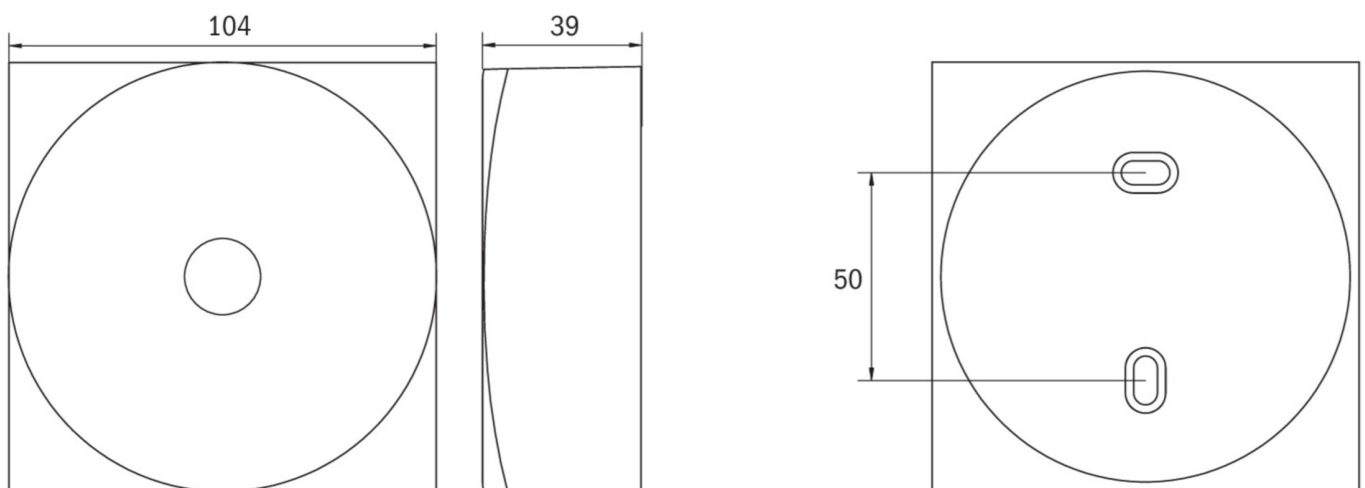

Ytelse DS	2,3 W
Ytelse BS	0,4 W
dybde	104 mm
Bredde	104 mm
Høyde	39 mm
Vekt	0.39
Vekt inkludert emballasje	0.43
Tverrsnitt for tilkobling	2.5 mm²
Koblingsinngang	Ja
Blokkering av nødlys	Nei
Batteritilkobling	Støpsel
Dimmefunksjon	Ja
Lysstrømnettverk	130 lm
Lysstrøm nødsituasjon	125 lm
Tolltariffnummer	94056180
Opprinnelsesland	DEUTSCHLAND
EAN	4260682158673

TEKNISK TEGNING