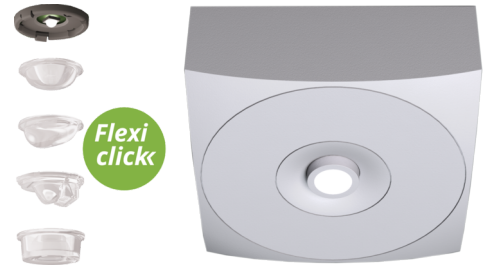

Art.-Nr: EAQL428WL
Sikkerhetslys Enkelt batteri
Tak, Trådløs profesjonell, 8 timer, , IP40, Sinkstøping, hvit

LED safety light for ceiling mounting and for illuminating escape and rescue routes according to DIN EN 60598-1, DIN EN 60598-222 and DIN EN 1838. The unobtrusive ceiling light made of zinc-aluminum adapts unobtrusively to the ceiling. The status LED integrated into the lens does not interrupt the harmony of the housing. Optimum light distribution and illumination of the escape and rescue routes is achieved through the use of diffuser lenses and high-performance LED ERT technology. The innovative integrated lens carrier with quick-mounting device enables the flexible use of different lens types depending on the application. Round and corridor lenses are already included in the scope of delivery for each light.

Mer informasjon

TEKNISKE DATA

Type armatur	Sikkerhetslys
Monteringstype	Tak
piktogram	Nei
Lyspærer	LED
Koffertmateriale	Sinkstøping
Farge på huset	hvit
IP-beskyttelse)	IP40
Slagstyrke (IK)	≥ 3
Sertifisering	Sjøpeltømming, CE, TÜV Rheinland designtestet, ENEC
beskyttelses klasse	2
omsorg	Enkelt batteri
overvåkning	Wireless Professional
Brotid	8 timer
Batteri	LiFePO4 3,2 V / 3,3 Ah LiFePO4 - Lithium Iron Phosphate Battery
Driftsmodus	Standby kobling / permanent kobling
Inngangsspenning AC	230 V
Inngangsfrekvens	50/60 Hz
Maks effekt.	3,4 W

Ytelse DS	2,3 W
Ytelse BS	0,4 W
dybde	104 mm
Bredde	104 mm
Høyde	39 mm
Vekt	0.39
Vekt inkludert emballasje	0.43
Tverrsnitt for tilkobling	2.5 mm ²
Koblingsinngang	Ja
Blokkering av nødlys	Nei
Batteritilkobling	Støpsel
Dimmefunksjon	Ja
Lysstrømnettverk	130 lm
Lysstrøm nødsituasjon	125 lm
Tolltariffnummer	94056180
Opprinnelsesland	DEUTSCHLAND
EAN	4260682158673