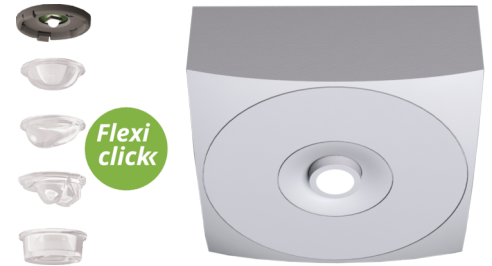

Art.-Nr: EAQL428WL
Sicherheitsleuchte Einzelbatterie
Decke, Wireless Professional, 8 h, , IP40, Zink-Druckguss,
weiß

LED-Sicherheitsleuchte zum Deckenaufbau und zur Ausleuchtung der Flucht- und Rettungswege nach DIN EN 60598-1, DIN EN 60598-222 und DIN EN 1838. Die dezente Deckenleuchte aus Zink-Aluminium passt sich unauffällig der Decke an. Durch die in der Linse eingebrachte Status LED wird die Harmonie des Gehäuses nicht unterbrochen. Durch Einsatz von Streulinse und leistungsstarker LED ERT Technik wird eine optimale Lichtverteilung und Ausleuchtung der Flucht- und Rettungswege erzielt. Der innovative integrierte Linsenträger mit Schnellmontagevorrichtung ermöglicht den flexiblen Einsatz unterschiedlicher Linsentypen je nach Anwendungsfall. Rund- und Flurlinse sind bei jeder Leuchte bereits im Lieferumfang enthalten.

Mehr Informationen

TECHNISCHE DATEN

Leuchtentyp	Sicherheitsleuchte
Montageart	Decke
Piktogramm	Nein
Leuchtmittel	LED
Gehäusematerial	Zink-Druckguss
Gehäusefarbe	weiß
Schutzart (IP)	IP40
Schlagfestigkeit (IK)	≥ 3
Zertifizierung	Müllentsorgung, CE, TÜV Rheinland Bauart geprüft, ENEC
Schutzklasse	2
Versorgung	Einzelbatterie
Überwachung	Wireless Professional
Überbrückungszeit	8 h
Batterie	LiFePO4 3,2 V / 3,3 Ah LiFePO4 - Lithium Iron Phosphate Battery
Betriebsart	Bereitschaftsschaltung / Dauerschaltung
Eingangsspannung AC	230 V
Eingangsfrequenz	50 / 60 Hz

Leistung max.	3,4 W
Leistung DS	2,3 W
Leistung BS	0,4 W
Tiefe	104 mm
Breite	104 mm
Höhe	39 mm
Gewicht	0.39
Gewicht inkl. Verpackung	0.43
Anschlussquerschnitt	2.5 mm ²
Schalteingang	Ja
Notlichtblockierung	Nein
Batterieanschluss	Stecker
Dimmfunktion	Ja
Lichtstrom Netz	130 lm
Lichtstrom Not	125 lm
Zolltarifnummer	94056180
Ursprungsland	DEUTSCHLAND
EAN	4260682158673