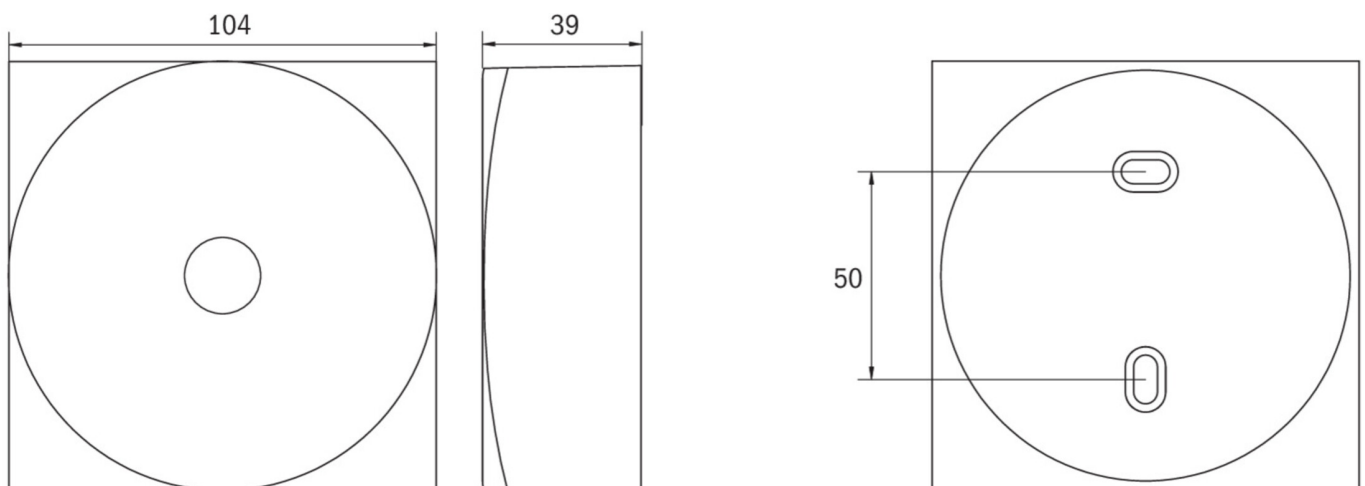

Maks effekt.	3,4 W
Ytelse DS	2,3 W
Ytelse BS	0,4 W
dybde	104 mm
Bredde	104 mm
Høyde	39 mm
Vekt	0.39
Vekt inkludert emballasje	0.43
Tverrsnitt for tilkobling	2.5 mm²
Koblingsinngang	Ja
Blokkering av nødlys	Nei
Batteritilkobling	Støpsel
Dimmefunksjon	Ja
Lysstrømnettverk	130 lm
Lysstrøm nødsituasjon	125 lm
Tolltariffnummer	94056180
Opprinnelsesland	DEUTSCHLAND
EAN	4260682158857

TEKNISK TEGNING