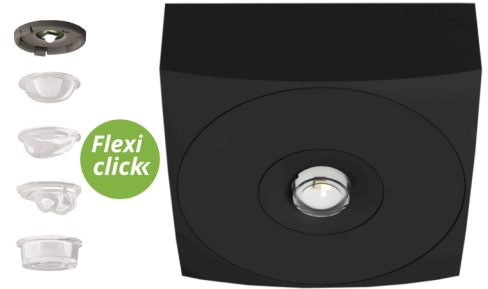

Art.-Nr: EAQL428WL-AZ
Sikkerhetslys Enkelt batteri
Tak, Trådløs profesjonell, 8 timer, , IP40, Sinkstøping,
antrasitt

LED safety light for ceiling mounting and for illuminating escape and rescue routes according to DIN EN 60598-1, DIN EN 60598-222 and DIN EN 1838. The unobtrusive ceiling light made of zinc-aluminum adapts unobtrusively to the ceiling. The status LED integrated into the lens does not interrupt the harmony of the housing. Optimum light distribution and illumination of the escape and rescue routes is achieved through the use of diffuser lenses and high-performance LED ERT technology. The innovative integrated lens carrier with quick-mounting device enables the flexible use of different lens types depending on the application. Round and corridor lenses are already included in the scope of delivery for each light.

Mer informasjon

TEKNISKE DATA

Type armatur	Sikkerhetslys
Monteringstype	Tak
piktogram	Nei
Lyspærer	LED
Koffertmateriale	Sinkstøping
Farge på huset	antrasitt
IP-beskyttelse)	IP40
Slagstyrke (IK)	≥ 3
Sertifisering	Sjøppeltømming, CE, TÜV Rheinland designtestet, ENEC
beskyttelses klasse	2
omsorg	Enkelt batteri
overvåkning	Wireless Professional
Brotid	8 timer
Batteri	LiFePO4 3,2 V / 3,3 Ah LiFePO4 - Lithium Iron Phosphate Battery
Driftsmodus	Standby kobling / permanent kobling
Inngangsspenning AC	230 V
Inngangsfrekvens	50/60 Hz

Maks effekt.	3,4 W
Ytelse DS	2,3 W
Ytelse BS	0,4 W
dybde	104 mm
Bredde	104 mm
Høyde	39 mm
Vekt	0.39
Vekt inkludert emballasje	0.43
Tverrsnitt for tilkobling	2.5 mm ²
Koblingsinngang	Ja
Blokkering av nødlys	Nei
Batteritilkobling	Støpsel
Dimmefunksjon	Ja
Lysstrømnettverk	130 lm
Lysstrøm nødsituasjon	125 lm
Tolltariffnummer	94056180
Opprinnelsesland	DEUTSCHLAND
EAN	4260682158857