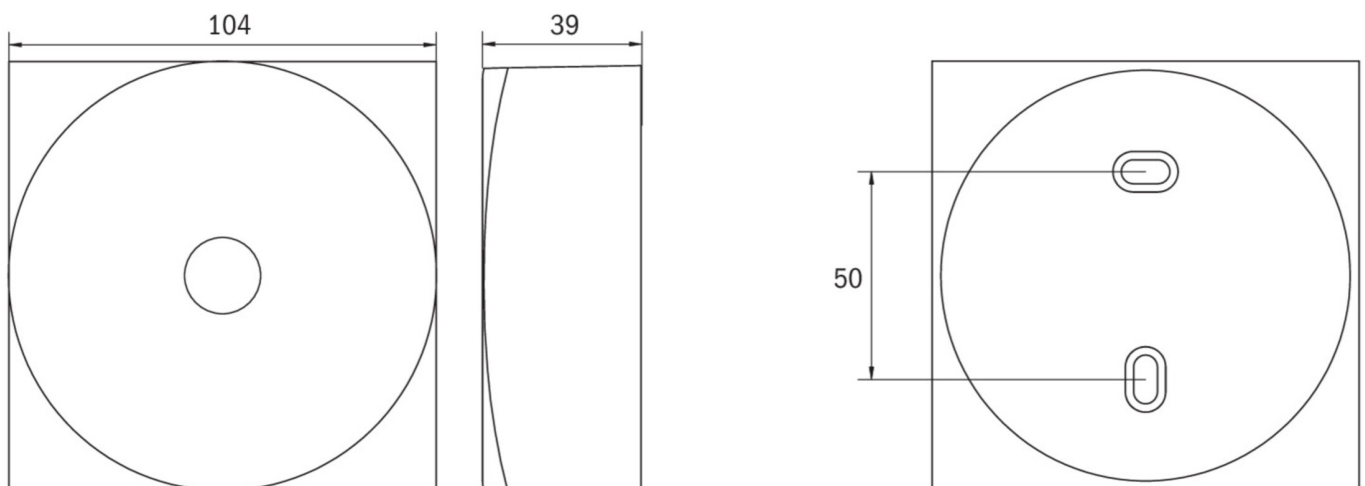

Leistung max.	3,4 W
Leistung DS	2,3 W
Leistung BS	0,4 W
Tiefe	104 mm
Breite	104 mm
Höhe	39 mm
Gewicht	0.39
Gewicht inkl. Verpackung	0.43
Anschlussquerschnitt	2.5 mm²
Schalteingang	Ja
Notlichtblockierung	Nein
Batterieanschluss	Stecker
Dimmfunktion	Ja
Lichtstrom Netz	130 lm
Lichtstrom Not	125 lm
Zolltarifnummer	94056180
Ursprungsland	DEUTSCHLAND
EAN	4260682158857

TECHNISCHE ZEICHNUNG