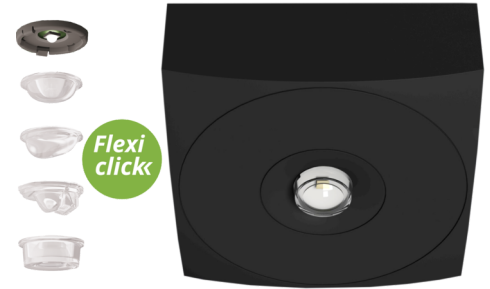

Art.-Nr: EAQL428WL-AZ
Sicherheitsleuchte Einzelbatterie
Decke, Wireless Professional, 8 h, , IP40, Zink-Druckguss,
Anthrazit

LED-Sicherheitsleuchte zum Deckenaufbau und zur Ausleuchtung der Flucht- und Rettungswege nach DIN EN 60598-1, DIN EN 60598-222 und DIN EN 1838.

Die dezente Deckenleuchte aus Zink-Aluminium passt sich unauffällig der Decke an. Durch die in der Linse eingebrachte Status LED wird die Harmonie des Gehäuses nicht unterbrochen. Durch Einsatz von Streulinse und leistungsstarker LED ERT Technik wird eine optimale Lichtverteilung und Ausleuchtung der Flucht- und Rettungswege erzielt. Der innovative integrierte Linsenträger mit Schnellmontagevorrichtung ermöglicht den flexiblen Einsatz unterschiedlicher Linsentypen je nach Anwendungsfall. Rund- und Flurlinse sind bei jeder Leuchte bereits im Lieferumfang enthalten.

Mehr Informationen

TECHNISCHE DATEN

Leuchtentyp	Sicherheitsleuchte
Montageart	Decke
Piktogramm	Nein
Leuchtmittel	LED
Gehäusematerial	Zink-Druckguss
Gehäusefarbe	Anthrazit
Schutzart (IP)	IP40
Schlagfestigkeit (IK)	≥ 3
Zertifizierung	Müllentsorgung, CE, TÜV Rheinland Bauart geprüft, ENEC
Schutzklasse	2
Versorgung	Einzelbatterie
Überwachung	Wireless Professional
Überbrückungszeit	8 h
Batterie	LiFePO4 3,2 V / 3,3 Ah LiFePO4 - Lithium Iron Phosphate Battery
Betriebsart	Bereitschaftsschaltung / Dauerschaltung
Eingangsspannung AC	230 V
Eingangsfrequenz	50 / 60 Hz

Leistung max.	3,4 W
Leistung DS	2,3 W
Leistung BS	0,4 W
Tiefe	104 mm
Breite	104 mm
Höhe	39 mm
Gewicht	0.39
Gewicht inkl. Verpackung	0.43
Anschlussquerschnitt	2.5 mm ²
Schalteingang	Ja
Notlichtblockierung	Nein
Batterieanschluss	Stecker
Dimmfunktion	Ja
Lichtstrom Netz	130 lm
Lichtstrom Not	125 lm
Zolltarifnummer	94056180
Ursprungsland	DEUTSCHLAND
EAN	4260682158857