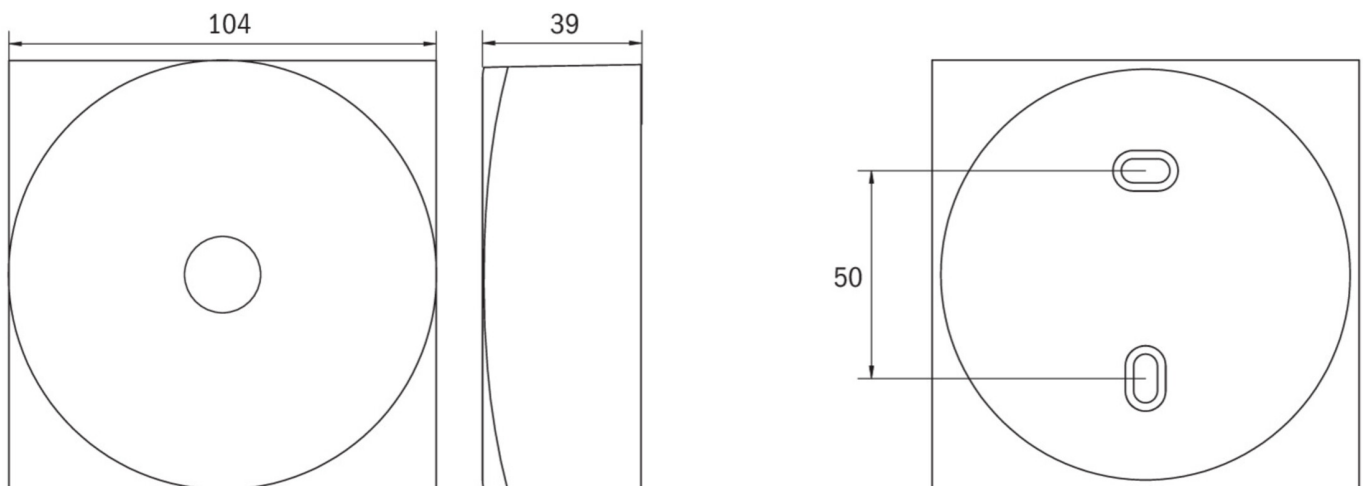

Omgivelsestemperatur DS	-5 °C - 40 °C
Omgivelsestemperatur BS	-5 °C - 40 °C
dybde	104 mm
Bredde	104 mm
Høyde	39 mm
Vekt	0.39
Vekt inkludert emballasje	0.43
Tverrsnitt for tilkobling	2.5 mm²
Koblingsinngang	Ja
Blokkering av nødlys	Nei
Batteritilkobling	Støpsel
Dimmefunksjon	Ja
Lysstrømnettverk	130 lm
Lysstrøm nødsituasjon	125 lm
Tolltariffnummer	94056180
EAN	4260682158642

TEKNISK TEGNING