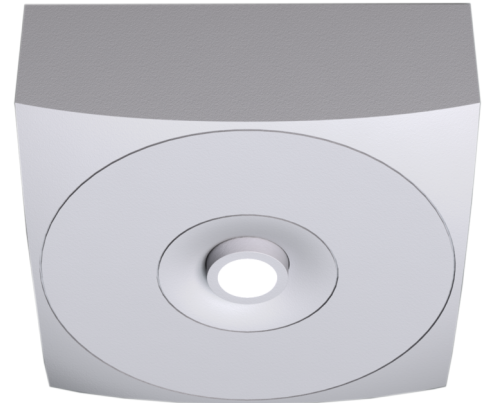

Art.-Nr: EAQL428WB
Sikkerhetslys Enkelt batteri
Tak, Trådløs Basic, 8 timer, , IP40, Sinkstøping, hvit

Mer informasjon

TEKNISKE DATA

Type armatur	Sikkerhetslys
Monteringstype	Tak
piktogram	Nei
Lyspærer	LED
Koffertmateriale	Sinkstøping
Farge på huset	hvit
IP-beskyttelse)	IP40
Slagstyrke (IK)	≥ 3
Sertifisering	WEEE, CE, TÜV Rheinland designtestet, ENEC
beskyttelses klasse	2
omsorg	Enkelt batteri
overvåkning	Wireless Basic
Brotid	8 timer
Batteri	LiFePO4 3,2 V / 3,3 Ah LiFePO4 - Lithium Iron Phosphate Battery
Driftsmodus	Standby kobling / permanent kobling
Inngangsspenning AC	230 V
Inngangsfrekvens	50/60 Hz
Maks effekt.	3,4 W
Ytelse DS	2,3 W
Ytelse BS	0,4 W

Omgivelsestemperatur DS	-5 °C - 40 °C
Omgivelsestemperatur BS	-5 °C - 40 °C
dybde	104 mm
Bredde	104 mm
Høyde	39 mm
Vekt	0.39
Vekt inkludert emballasje	0.43
Tverrsnitt for tilkobling	2.5 mm ²
Koblingsinngang	Ja
Blokkering av nødlys	Nei
Batteritilkobling	Støpsel
Dimmefunksjon	Ja
Lysstrømnettverk	130 lm
Lysstrøm nødsituasjon	125 lm
Tolltariffnummer	94056180
EAN	4260682158642