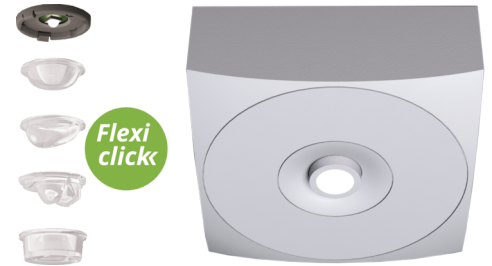

Art.-Nr: EAQL428SC
Sikkerhetslys Enkelt batteri
Tak, Selvkontroll, 8 timer, , IP40, Sinkstøping, hvit

LED safety light for ceiling mounting and for illuminating escape and rescue routes according to DIN EN 60598-1, DIN EN 60598-222 and DIN EN 1838. The unobtrusive ceiling light made of zinc-aluminum adapts unobtrusively to the ceiling. The status LED integrated into the lens does not interrupt the harmony of the housing. Optimum light distribution and illumination of the escape and rescue routes is achieved through the use of diffuser lenses and high-performance LED ERT technology. The innovative integrated lens carrier with quick-mounting device enables the flexible use of different lens types depending on the application. Round and corridor lenses are already included in the scope of delivery for each light.

Mer informasjon

TEKNISKE DATA

Type armatur	Sikkerhetslys
Monteringstype	Tak
piktogram	Nei
Lyspærer	LED
Koffertmateriale	Sinkstøping
Farge på huset	hvit
IP-beskyttelse)	IP40
Slagstyrke (IK)	≥ 3
Sertifisering	Sjøpeltømming, CE, TÜV Rheinland designtestet, ENEC
beskyttelses klasse	2
omsorg	Enkelt batteri
overvåkning	SelfControl
Brotid	8 timer
Batteri	LiFePO4 3,2 V / 3,3 Ah LiFePO4 - Lithium Iron Phosphate Battery
Driftsmodus	Standby kobling / permanent kobling
Inngangsspenning AC	230 V
Inngangsfrekvens	50/60 Hz
Maks effekt.	3 W

Ytelse DS	1,9 W
Ytelse BS	0,2 W
dybde	104 mm
Bredde	104 mm
Høyde	39 mm
Vekt	0.39
Vekt inkludert emballasje	0.43
Tverrsnitt for tilkobling	2.5 mm ²
Koblingsinngang	Ja
Blokkering av nødlys	Nei
Batteritilkobling	Støpsel
Dimmefunksjon	Ja
Lysstrømnettverk	130 lm
Lysstrøm nødsituasjon	125 lm
Tolltariffnummer	94056180
Opprinnelsesland	DEUTSCHLAND
EAN	4260682158611