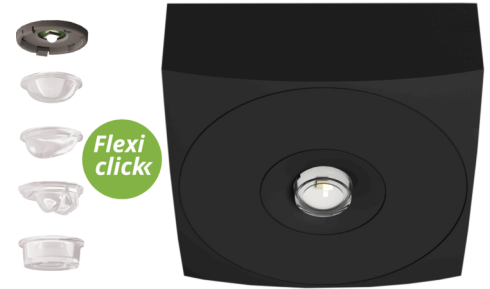

Art.-Nr: EAQL428SC-AZ
Sikkerhetslys Enkelt batteri
Tak, Selvkontroll, 8 timer, , IP40, Sinkstøping, antrasitt

LED safety light for ceiling mounting and for illuminating escape and rescue routes according to DIN EN 60598-1, DIN EN 60598-222 and DIN EN 1838. The unobtrusive ceiling light made of zinc-aluminum adapts unobtrusively to the ceiling. The status LED integrated into the lens does not interrupt the harmony of the housing. Optimum light distribution and illumination of the escape and rescue routes is achieved through the use of diffuser lenses and high-performance LED ERT technology. The innovative integrated lens carrier with quick-mounting device enables the flexible use of different lens types depending on the application. Round and corridor lenses are already included in the scope of delivery for each light.

Mer informasjon

TEKNISKE DATA

Type armatur	Sikkerhetslys
Monteringstype	Tak
piktogram	Nei
Lyspærer	LED
Koffertmateriale	Sinkstøping
Farge på huset	antrasitt
IP-beskyttelse)	IP40
Slagstyrke (IK)	≥ 3
Sertifisering	Sjøpeltømming, CE, TÜV Rheinland designtestet, ENEC
beskyttelses klasse	2
omsorg	Enkelt batteri
overvåkning	SelfControl
Brotid	8 timer
Batteri	LiFePO4 3,2 V / 3,3 Ah LiFePO4 - Lithium Iron Phosphate Battery
Driftsmodus	Standby kobling / permanent kobling
Inngangsspenning AC	230 V
Inngangsfrekvens	50/60 Hz
Maks effekt.	3 W

Ytelse DS	1,9 W
Ytelse BS	0,2 W
dybde	104 mm
Bredde	104 mm
Høyde	39 mm
Vekt	0.39
Vekt inkludert emballasje	0.43
Tverrsnitt for tilkobling	2.5 mm ²
Koblingsinngang	Ja
Blokkering av nødlys	Nei
Batteritilkobling	Støpsel
Dimmefunksjon	Ja
Lysstrømnettverk	130 lm
Lysstrøm nødsituasjon	125 lm
Tolltariffnummer	94056180
Opprinnelsesland	DEUTSCHLAND
EAN	4260682158796