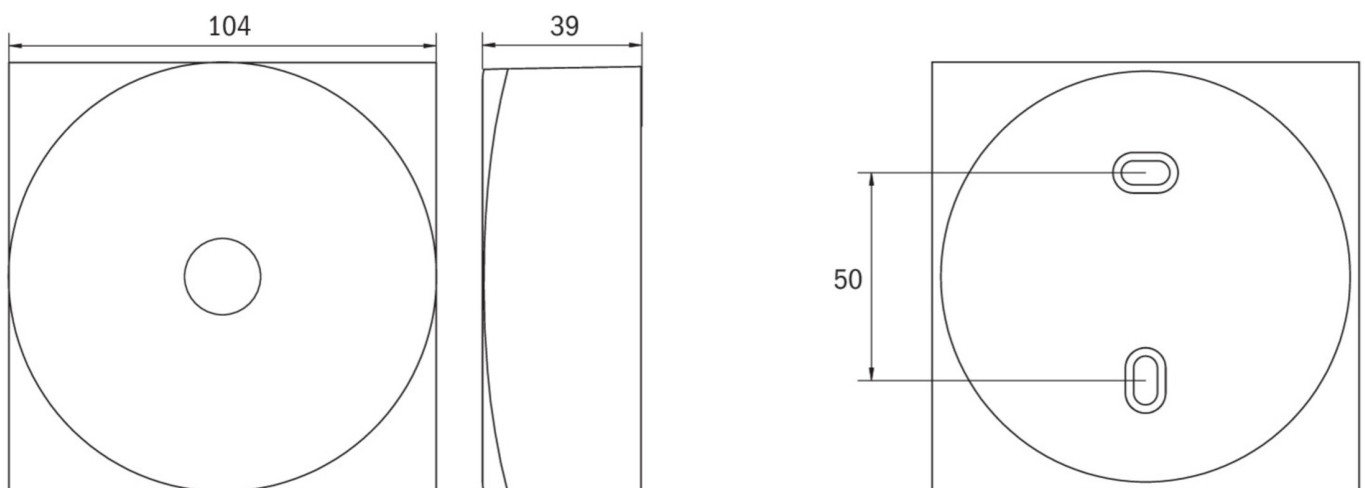

Ytelse DS	1,9 W
Ytelse BS	0,2 W
dybde	104 mm
Bredde	104 mm
Høyde	39 mm
Vekt	0.39
Vekt inkludert emballasje	0.43
Tverrsnitt for tilkobling	2.5 mm²
Koblingsinngang	Ja
Blokkering av nødlys	Nei
Batteritilkobling	Støpsel
Dimmefunksjon	Ja
Lysstrømnettverk	130 lm
Lysstrøm nødsituasjon	125 lm
Tolltariffnummer	94056180
Opprinnelsesland	DEUTSCHLAND
EAN	4260682158796

TEKNISK TEGNING