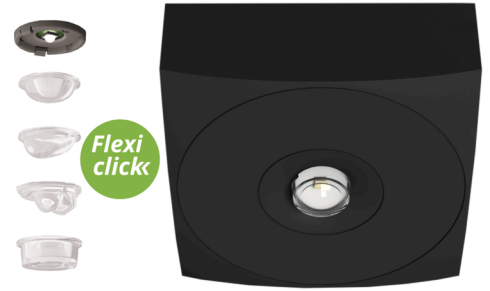

Art.-Nr: EAQL428SC-AZ
Sicherheitsleuchte Einzelbatterie
Decke, SelfControl, 8 h, , IP40, Zink-Druckguss, Anthrazit

LED-Sicherheitsleuchte zum Deckenaufbau und zur Ausleuchtung der Flucht- und Rettungswege nach DIN EN 60598-1, DIN EN 60598-222 und DIN EN 1838. Die dezente Deckenleuchte aus Zink-Aluminium passt sich unauffällig der Decke an. Durch die in der Linse eingebrachte Status LED wird die Harmonie des Gehäuses nicht unterbrochen. Durch Einsatz von Streulinzen und leistungsstarker LED ERT Technik wird eine optimale Lichtverteilung und Ausleuchtung der Flucht- und Rettungswege erzielt. Der innovative integrierte Linsenträger mit Schnellmontagevorrichtung ermöglicht den flexiblen Einsatz unterschiedlicher Linsentypen je nach Anwendungsfall. Rund- und Flurlinse sind bei jeder Leuchte bereits im Lieferumfang enthalten.

Mehr Informationen

TECHNISCHE DATEN

Leuchtentyp	Sicherheitsleuchte
Montageart	Decke
Piktogramm	Nein
Leuchtmittel	LED
Gehäusematerial	Zink-Druckguss
Gehäusefarbe	Anthrazit
Schutzart (IP)	IP40
Schlagfestigkeit (IK)	≥ 3
Zertifizierung	Müllentsorgung, CE, TÜV Rheinland Bauart geprüft, ENEC
Schutzklasse	2
Versorgung	Einzelbatterie
Überwachung	SelfControl
Überbrückungszeit	8 h
Batterie	LiFePO4 3,2 V / 3,3 Ah LiFePO4 - Lithium Iron Phosphate Battery
Betriebsart	Bereitschaftsschaltung / Dauerschaltung
Eingangsspannung AC	230 V
Eingangsfrequenz	50 / 60 Hz
Leistung max.	3 W

Leistung DS	1,9 W
Leistung BS	0,2 W
Tiefe	104 mm
Breite	104 mm
Höhe	39 mm
Gewicht	0.39
Gewicht inkl. Verpackung	0.43
Anschlussquerschnitt	2.5 mm ²
Schalteingang	Ja
Notlichtblockierung	Nein
Batterieanschluss	Stecker
Dimmfunktion	Ja
Lichtstrom Netz	130 lm
Lichtstrom Not	125 lm
Zolltarifnummer	94056180
Ursprungsland	DEUTSCHLAND
EAN	4260682158796