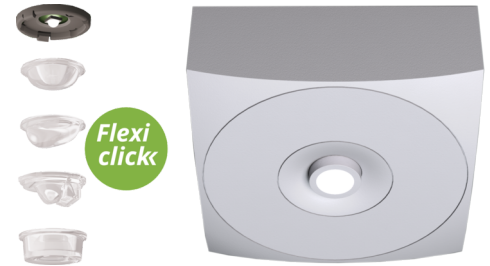

Art.-Nr: EAQL423WL
Sikkerhetslys Enkelt batteri
Tak, Trådløs profesjonell, 3 timer, , IP40, Sinkstøping, hvit

LED safety light for ceiling mounting and for illuminating escape and rescue routes according to DIN EN 60598-1, DIN EN 60598-222 and DIN EN 1838. The unobtrusive ceiling light made of zinc-aluminum adapts unobtrusively to the ceiling. The status LED integrated into the lens does not interrupt the harmony of the housing. Optimum light distribution and illumination of the escape and rescue routes is achieved through the use of diffuser lenses and high-performance LED ERT technology. The innovative integrated lens carrier with quick-mounting device enables the flexible use of different lens types depending on the application. Round and corridor lenses are already included in the scope of delivery for each light.

Mer informasjon

TEKNISKE DATA

Type armatur	Sikkerhetslys
Monteringstype	Tak
piktogram	Nei
Lyspærer	LED
Koffertmateriale	Sinkstøping
Farge på huset	hvit
IP-beskyttelse)	IP40
Slagstyrke (IK)	≥ 3
Sertifisering	Sjøpeltømming, CE, TÜV Rheinland designtestet, ENEC
beskyttelses klasse	2
omsorg	Enkelt batteri
overvåkning	Wireless Professional
Brotid	3 timer
Batteri	LiFePO4 3,2 V / 3,3 Ah LiFePO4 - Lithium Iron Phosphate Battery
Driftsmodus	Standby kobling / permanent kobling
Inngangsspenning AC	230 V
Inngangsfrekvens	50/60 Hz
Maks effekt.	3,4 W

Ytelse DS	2,3 W
Ytelse BS	0,4 W
dybde	104 mm
Bredde	104 mm
Høyde	39 mm
Vekt	0.39
Vekt inkludert emballasje	0.43
Tverrsnitt for tilkobling	2.5 mm ²
Koblingsinngang	Ja
Blokkering av nødlys	Nei
Batteritilkobling	Støpsel
Dimmefunksjon	Ja
Lysstrømnettverk	130 lm
Lysstrøm nødsituasjon	250 lm
Tolltariffnummer	94056180
Opprinnelsesland	DEUTSCHLAND
EAN	4260682158666