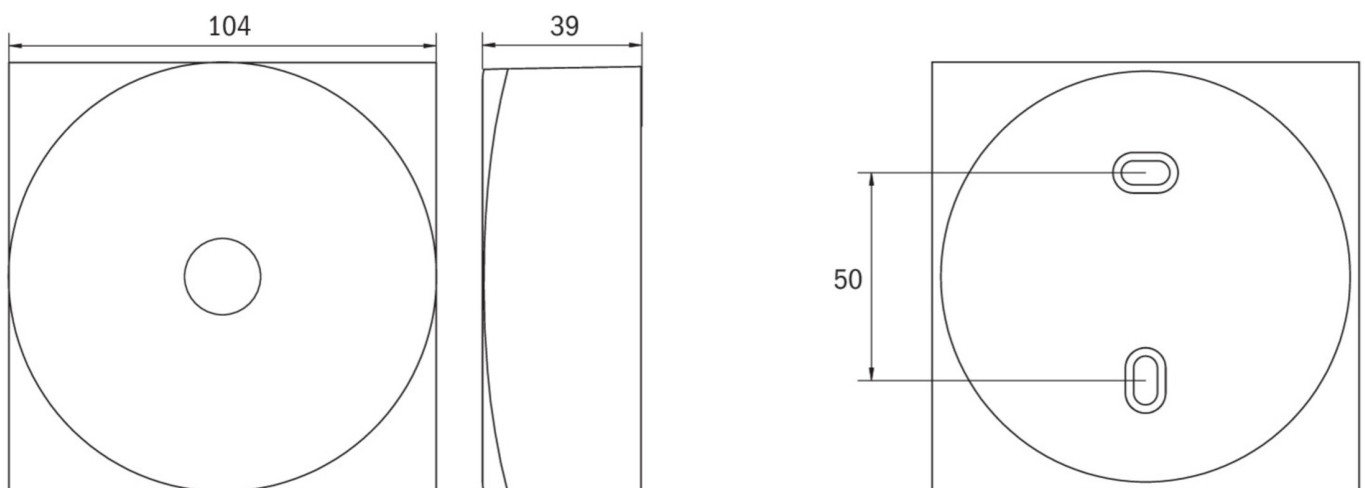

Ytelse DS	2,3 W
Ytelse BS	0,4 W
dybde	104 mm
Bredde	104 mm
Høyde	39 mm
Vekt	0.39
Vekt inkludert emballasje	0.43
Tverrsnitt for tilkobling	2.5 mm²
Koblingsinngang	Ja
Blokkering av nødlys	Nei
Batteritilkobling	Støpsel
Dimmefunksjon	Ja
Lysstrømnettverk	130 lm
Lysstrøm nødsituasjon	250 lm
Tolltariffnummer	94056180
Opprinnelsesland	DEUTSCHLAND
EAN	4260682158666

TEKNISK TEGNING