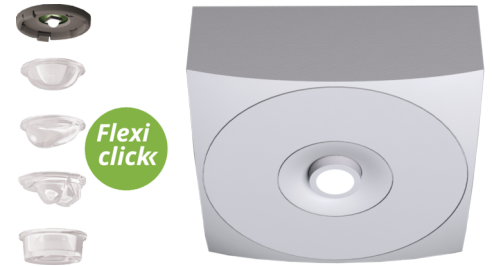

Art.-Nr: EAQL423WL
Luminaire de sécurité Batterie autonome
Couverture, Professionnel sans fil (WL), 3 h, , IP40, Zinc
moulé sous pression, blanc

Luminaire de sécurité LED pour montage en saillie au plafond en vue de l'éclairage des voies d'évacuation et des issues de secours selon DIN EN 60598-1, DIN EN 60598-222 et DIN EN 1838.

Ce discret plafonnier en zinc et en aluminium, s'intègre discrètement dans le plafond. La LED d'état intégrée dans la lentille ne perturbe pas l'harmonie du boîtier. L'utilisation de lentilles divergentes et de puissantes LED ERT permet d'obtenir une diffusion de lumière optimale et un éclairage des issues de secours et des voies d'évacuation.

Commande et surveillance centralisées sans fil pour les grandes installations comptant jusqu'à 50 000 luminaires avec Wireless Professional.

Plus d'informations
www.rp-group.com/fr/item/EAQL423WL

DONNÉES TECHNIQUES

Type de luminaire	Luminaire de sécurité
Type d'installation	Couverture
Pictogramme	non
Ampoules	LED
Matériel du boîtier	Zinc moulé sous pression
Couleur du boîtier	blanc
Type de protection (IP)	IP40
Résistance aux impacts (IK)	≥ 3
Certification	WEEE, CE, TÜV Rheinland Essais de type, ENEC
Classe de protection	2
Alimentation	Batterie autonome
Surveillance	Wireless Professional (WL)
Temps d'autonomie	3 h
Batterie	3,2V V 3,3Ah Ah/
Mode de fonctionnement	Mode veille / mode continu
Tension d'entréeAC	230 V
Fréquence d'entrée	50 / 60 Hz