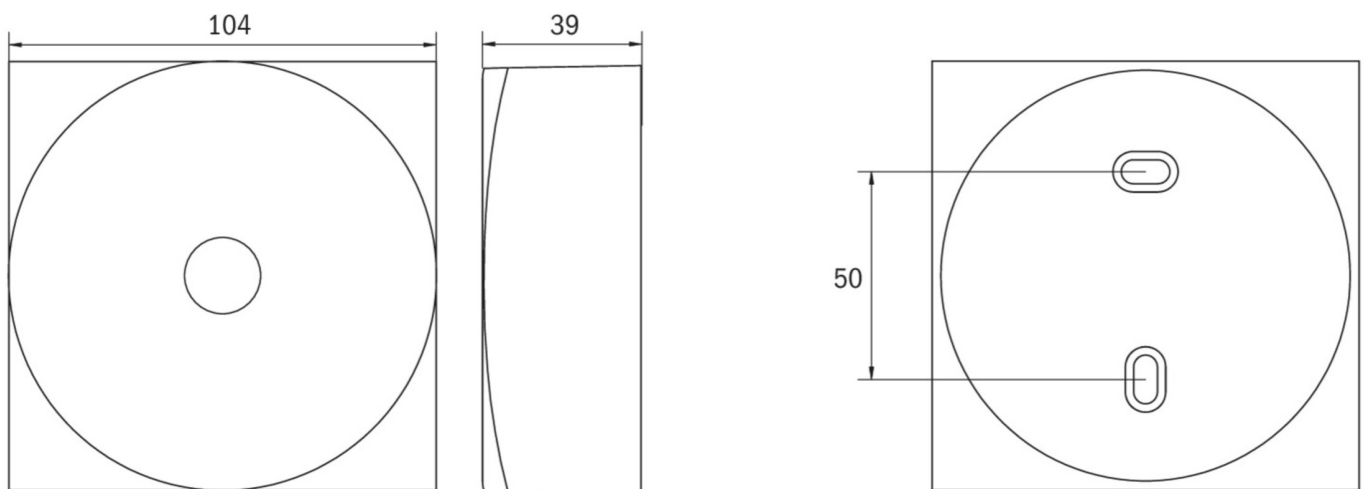

Puissance max.	3,4 W
Puissance DS	2,3 W
Puissance BS	0,4 W
Température ambiante DS	-5 °C - 40 °C
Température ambiante BS	-5 °C - 40 °C
Profondeur	104 mm
Largeur	104 mm
Hauteur	39 mm
Poids	0.39
Poids, emballage inclus	0.43
Section de raccordement	2.5 mm²
Entrée de commutation	Oui
Blocage de l'éclairage de secours	non
Connexion de la batterie	Fiche
Fonction de variation	Oui
Flux lumineux réseau	130 lm
Flux lumineux secours	250 lm
Numéro du tarif douanier	94056180
EAN	4260682158666

DESSIN TECHNIQUE