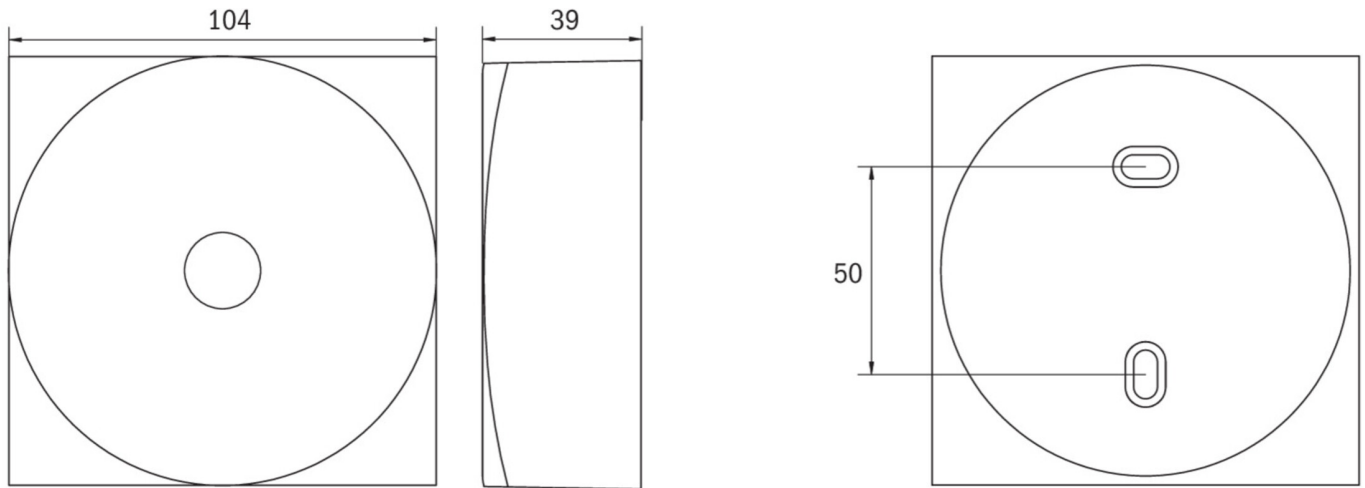

TEXT. TECHNICAL-DRAWINGS

ACCESSORYLIST

ILD-APA-02 - IL-Aufputzadapter

LSYS-B4 -

LSYS-F4 -

LSYS-R4 -

LSYS-S4 -