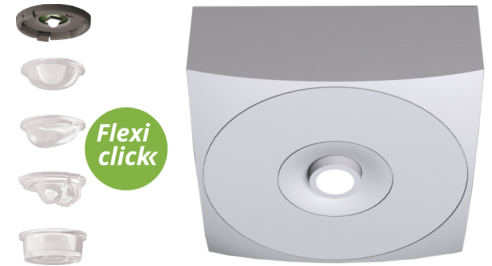

**Art.-Nr: EAQL423WL**  
**CS\_VALUE\_LuminaireType.Sicherheitsleuchte**  
**CS\_VALUE\_Supply.Einzelbatterie**  
**CS\_VALUE\_MountingMethod.Decke, Wireless Professional,**  
**CS\_VALUE\_BackupTime.3 h, ,**  
**CS\_VALUE\_IngressProtection.IP 40, CS\_VALUE\_Material.29,**  
**CS\_VALUE\_Color.RAL 9003**

LED-Sicherheitsleuchte zum Deckenaufbau und zur Ausleuchtung der Flucht- und Rettungswege nach DIN EN 60598-1, DIN EN 60598-222 und DIN EN 1838. Die dezente Deckenleuchte aus Zink-Aluminium passt sich unauffällig der Decke an. Durch die in der Linse eingebrachte Status LED wird die Harmonie des Gehäuses nicht unterbrochen. Durch Einsatz von Streulinse und leistungsstarker LED ERT Technik wird eine optimale Lichtverteilung und Ausleuchtung der Flucht- und Rettungswege erzielt. Der innovative integrierte Linsenträger mit Schnellmontagevorrichtung ermöglicht den flexiblen Einsatz unterschiedlicher Linsentypen je nach Anwendungsfall. Rund- und Flurlinse sind bei jeder Leuchte bereits im Lieferumfang enthalten.