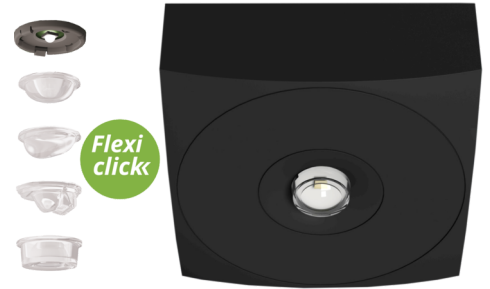

Art.-Nr: EAQL423WL-AZ
Sikkerhetslys Enkelt batteri
Tak, Trådløs profesjonell, 3 timer, , IP40, Sinkstøping,
antrasitt

LED safety light for ceiling mounting and for illuminating escape and rescue routes according to DIN EN 60598-1, DIN EN 60598-222 and DIN EN 1838. The unobtrusive ceiling light made of zinc-aluminum adapts unobtrusively to the ceiling. The status LED integrated into the lens does not interrupt the harmony of the housing. Optimum light distribution and illumination of the escape and rescue routes is achieved through the use of diffuser lenses and high-performance LED ERT technology. The innovative integrated lens carrier with quick-mounting device enables the flexible use of different lens types depending on the application. Round and corridor lenses are already included in the scope of delivery for each light.

Mer informasjon

TEKNISKE DATA

Type armatur	Sikkerhetslys
Monteringstype	Tak
piktogram	Nei
Lyspærer	LED
Koffertmateriale	Sinkstøping
Farge på huset	antrasitt
IP-beskyttelse)	IP40
Slagstyrke (IK)	≥ 3
Sertifisering	Sjøppeltømming, CE, TÜV Rheinland designtestet, ENEC
beskyttelses klasse	2
omsorg	Enkelt batteri
overvåkning	Wireless Professional
Brotid	3 timer
Batteri	LiFePO4 3,2 V / 3,3 Ah LiFePO4 - Lithium Iron Phosphate Battery
Driftsmodus	Standby kobling / permanent kobling
Inngangsspenning AC	230 V
Inngangsfrekvens	50/60 Hz

Maks effekt.	3,4 W
Ytelse DS	2,3 W
Ytelse BS	0,4 W
dybde	104 mm
Bredde	104 mm
Høyde	39 mm
Vekt	0.39
Vekt inkludert emballasje	0.43
Tverrsnitt for tilkobling	2.5 mm ²
Koblingsinngang	Ja
Blokkering av nødlys	Nei
Batteritilkobling	Støpsel
Dimmefunksjon	Ja
Lysstrømnettverk	130 lm
Lysstrøm nødsituasjon	250 lm
Tolltariffnummer	94056180
Opprinnelsesland	DEUTSCHLAND
EAN	4260682158840