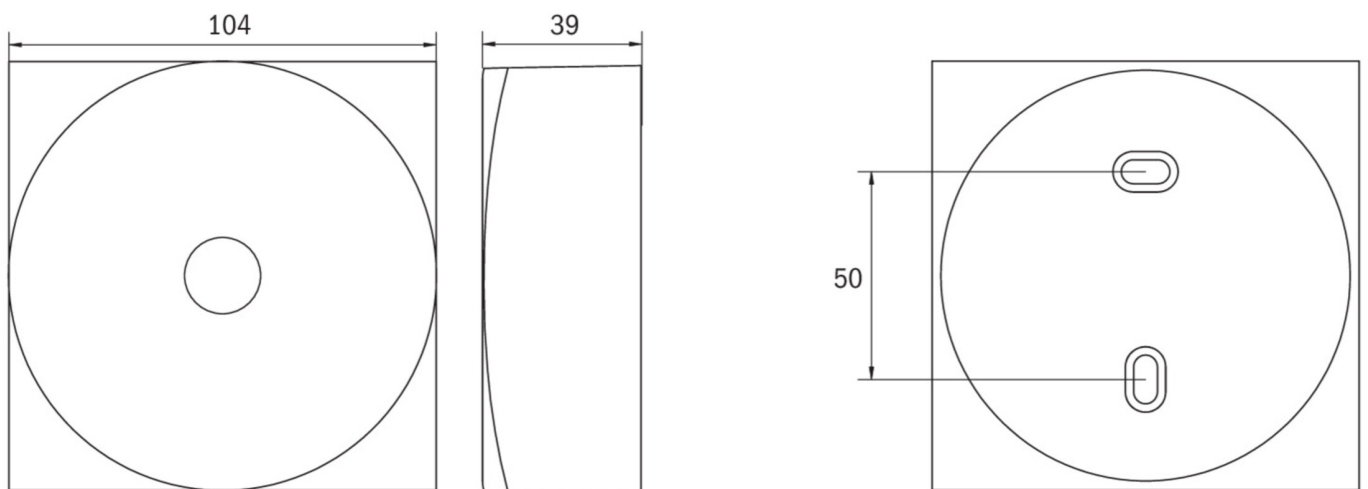

Puissance max.	3,4 W
Puissance DS	2,3 W
Puissance BS	0,4 W
Température ambiante DS	-5 °C - 40 °C
Température ambiante BS	-5 °C - 40 °C
Profondeur	104 mm
Largeur	104 mm
Hauteur	39 mm
Poids	0.39
Poids, emballage inclus	0.43
Section de raccordement	2.5 mm²
Entrée de commutation	Oui
Blocage de l'éclairage de secours	non
Connexion de la batterie	Fiche
Fonction de variation	Oui
Flux lumineux réseau	130 lm
Flux lumineux secours	250 lm
Numéro du tarif douanier	94056180
EAN	4260682158840

DESSIN TECHNIQUE