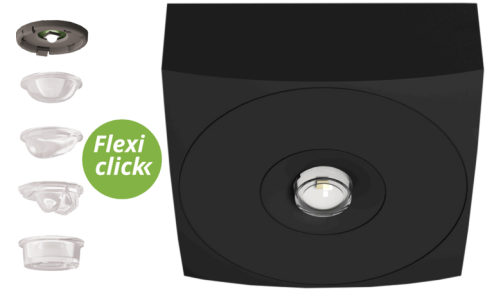

Art.-Nr: EAQL423WL-AZ
Luminaires de sécurité Batterie autonome
Couverture, Professionnel sans fil (WL), 3 h, , IP40, Zinc
moulé sous pression, Anthracite

Luminaire de sécurité LED pour montage en saillie au plafond en vue de l'éclairage des voies d'évacuation et des issues de secours selon DIN EN 60598-1, DIN EN 60598-222 et DIN EN 1838.

Ce discret plafonnier en zinc et en aluminium, s'intègre discrètement dans le plafond. La LED d'état intégrée dans la lentille ne perturbe pas l'harmonie du boîtier. L'utilisation de lentilles divergentes et de puissantes LED ERT permet d'obtenir une diffusion de lumière optimale et un éclairage des issues de secours et des voies d'évacuation.

Commande et surveillance centralisées sans fil pour les grandes installations comptant jusqu'à 50 000 luminaires avec Wireless Professional.

Plus d'informations
www.rp-group.com/fr/item/EAQL423WL-AZ

DONNÉES TECHNIQUES

Type de luminaire	Luminaires de sécurité
Type d'installation	Couverture
Pictogramme	non
Ampoules	LED
Matériel du boîtier	Zinc moulé sous pression
Couleur du boîtier	Anthracite
Type de protection (IP)	IP40
Résistance aux impacts (IK)	≥ 3
Certification	WEEE, CE, TÜV Rheinland Essais de type, ENEC
Classe de protection	2
Alimentation	Batterie autonome
Surveillance	Wireless Professional (WL)
Temps d'autonomie	3 h
Batterie	LiFePO4 3,2V V/3,3 Ah
Mode de fonctionnement	Mode veille / mode continu
Tension d'entréeAC	230 V
Fréquence d'entrée	50 / 60 Hz