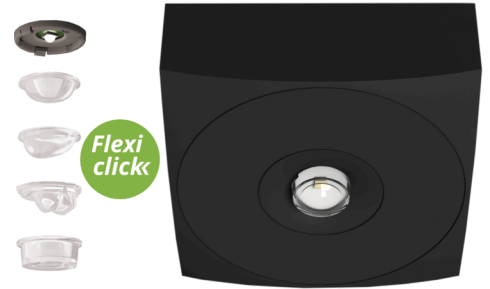

Art.-Nr: EAQL423WL-AZ
Sicherheitsleuchte Einzelbatterie
Decke, Wireless Professional, 3 h, , IP40, Zink-Druckguss,
Anthrazit

LED-Sicherheitsleuchte zum Deckenaufbau und zur Ausleuchtung der Flucht- und Rettungswege nach DIN EN 60598-1, DIN EN 60598-222 und DIN EN 1838.

Die dezente Deckenleuchte aus Zink-Aluminium passt sich unauffällig der Decke an. Durch die in der Linse eingebrachte Status LED wird die Harmonie des Gehäuses nicht unterbrochen. Durch Einsatz von Streulinse und leistungsstarker LED ERT Technik wird eine optimale Lichtverteilung und Ausleuchtung der Flucht- und Rettungswege erzielt. Der innovative integrierte Linsenträger mit Schnellmontagevorrichtung ermöglicht den flexiblen Einsatz unterschiedlicher Linsentypen je nach Anwendungsfall. Rund- und Flurlinse sind bei jeder Leuchte bereits im Lieferumfang enthalten.

Mehr Informationen

TECHNISCHE DATEN

Leuchtentyp	Sicherheitsleuchte
Montageart	Decke
Piktogramm	Nein
Leuchtmittel	LED
Gehäusematerial	Zink-Druckguss
Gehäusefarbe	Anthrazit
Schutzart (IP)	IP40
Schlagfestigkeit (IK)	≥ 3
Zertifizierung	Müllentsorgung, CE, TÜV Rheinland Bauart geprüft, ENEC
Schutzklasse	2
Versorgung	Einzelbatterie
Überwachung	Wireless Professional
Überbrückungszeit	3 h
Batterie	LiFePO4 3,2 V / 3,3 Ah LiFePO4 - Lithium Iron Phosphate Battery
Betriebsart	Bereitschaftsschaltung / Dauerschaltung
Eingangsspannung AC	230 V
Eingangsfrequenz	50 / 60 Hz

Leistung max.	3,4 W
Leistung DS	2,3 W
Leistung BS	0,4 W
Tiefe	104 mm
Breite	104 mm
Höhe	39 mm
Gewicht	0.39
Gewicht inkl. Verpackung	0.43
Anschlussquerschnitt	2.5 mm ²
Schalteingang	Ja
Notlichtblockierung	Nein
Batterieanschluss	Stecker
Dimmfunktion	Ja
Lichtstrom Netz	130 lm
Lichtstrom Not	250 lm
Zolltarifnummer	94056180
Ursprungsland	DEUTSCHLAND
EAN	4260682158840