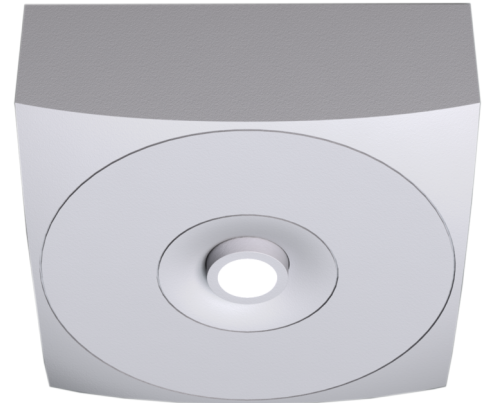

Art.-Nr: EAQL423WL-ANZ
Sikkerhetslys Enkelt batteri
Tak, Trådløs profesjonell, 3 timer, , IP40, Sinkstøping, hvit

Mer informasjon

TEKNISKE DATA

Type armatur	Sikkerhetslys
Monteringstype	Tak
piktogram	Nei
Lyspærer	LED
Koffertmateriale	Sinkstøping
Farge på huset	hvit
IP-beskyttelse)	IP40
Slagstyrke (IK)	≥ 3
Sertifisering	WEEE, CE, TÜV Rheinland designtestet, ENEC
beskyttelses klasse	2
omsorg	Enkelt batteri
overvåkning	Wireless Professional
Brotid	3 timer
Batteri	LiFePO4 3,2 V / 3,3 Ah LiFePO4 - Lithium Iron Phosphate Battery
Driftsmodus	Standby kobling / permanent kobling
Inngangsspenning AC	230 V
Inngangsfrekvens	50/60 Hz
Maks effekt.	3,4 W
Ytelse DS	2,3 W
Ytelse BS	0,4 W

Omgivelsestemperatur DS	-5 °C - 40 °C
Omgivelsestemperatur BS	-5 °C - 40 °C
dybde	104 mm
Bredde	104 mm
Høyde	39 mm
Vekt	0.39
Vekt inkludert emballasje	0.43
Tverrsnitt for tilkobling	2.5 mm ²
Koblingsinngang	Ja
Blokkering av nødlys	Nei
Batteritilkobling	Støpsel
Dimmefunksjon	Ja
Lysstrømnettverk	130 lm
Lysstrøm nødsituasjon	250 lm
Tolltariffnummer	94056180
EAN	4260766557620