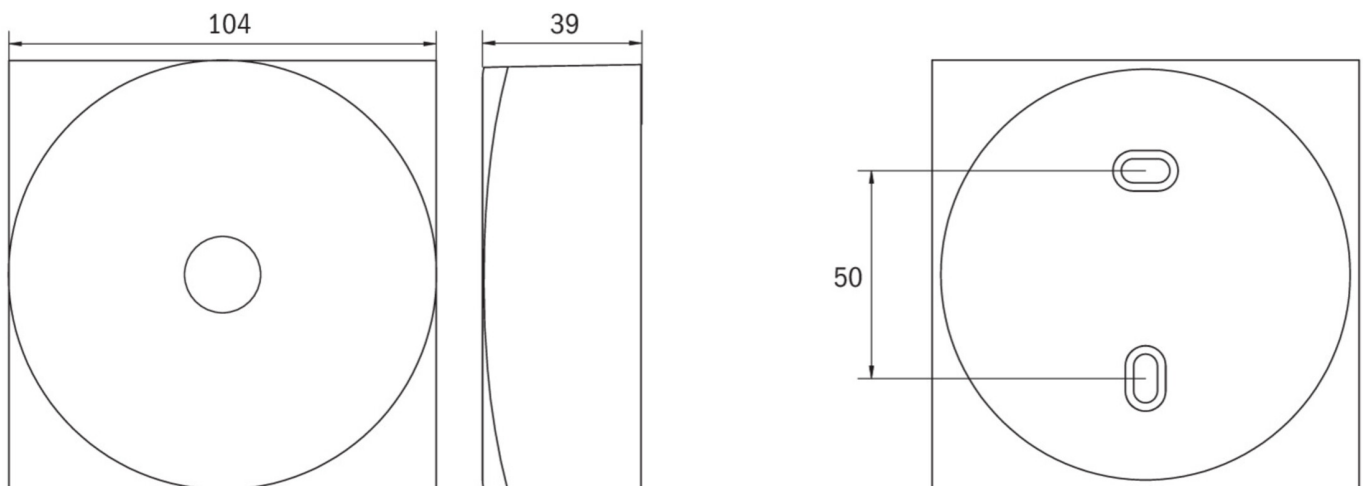

Omgivelsestemperatur DS	-5 °C - 40 °C
Omgivelsestemperatur BS	-5 °C - 40 °C
dybde	104 mm
Bredde	104 mm
Høyde	39 mm
Vekt	0.39
Vekt inkludert emballasje	0.43
Tverrsnitt for tilkobling	2.5 mm²
Koblingsinngang	Ja
Blokkering av nødlys	Nei
Batteritilkobling	Støpsel
Dimmefunksjon	Ja
Lysstrømnettverk	130 lm
Lysstrøm nødsituasjon	250 lm
Tolltariffnummer	94056180
EAN	4260766557620

TEKNISK TEGNING