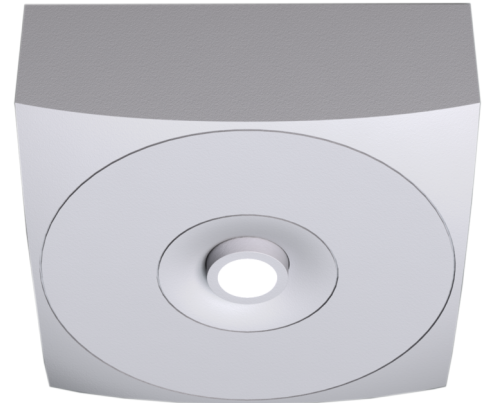

**Art.-Nr: EAQL423WB**  
**Sikkerhetslys Enkelt batteri**  
**Tak, Trådløs Basic, 3 timer, , IP40, Sinkstøping, hvit**

Mer informasjon

## TEKNISKE DATA

Type armatur	Sikkerhetslys
Monteringstype	Tak
piktogram	Nei
Lyspærer	LED
Koffertmateriale	Sinkstøping
Farge på huset	hvit
IP-beskyttelse)	IP40
Slagstyrke (IK)	≥ 3
Sertifisering	WEEE, CE, TÜV Rheinland designtestet, ENEC
beskyttelses klasse	2
omsorg	Enkelt batteri
overvåkning	Wireless Basic
Brotid	3 timer
Batteri	LiFePO4 3,2 V / 3,3 Ah LiFePO4 - Lithium Iron Phosphate Battery
Driftsmodus	Standby kobling / permanent kobling
Inngangsspenning AC	230 V
Inngangsfrekvens	50/60 Hz
Maks effekt.	3,4 W
Ytelse DS	2,3 W
Ytelse BS	0,4 W