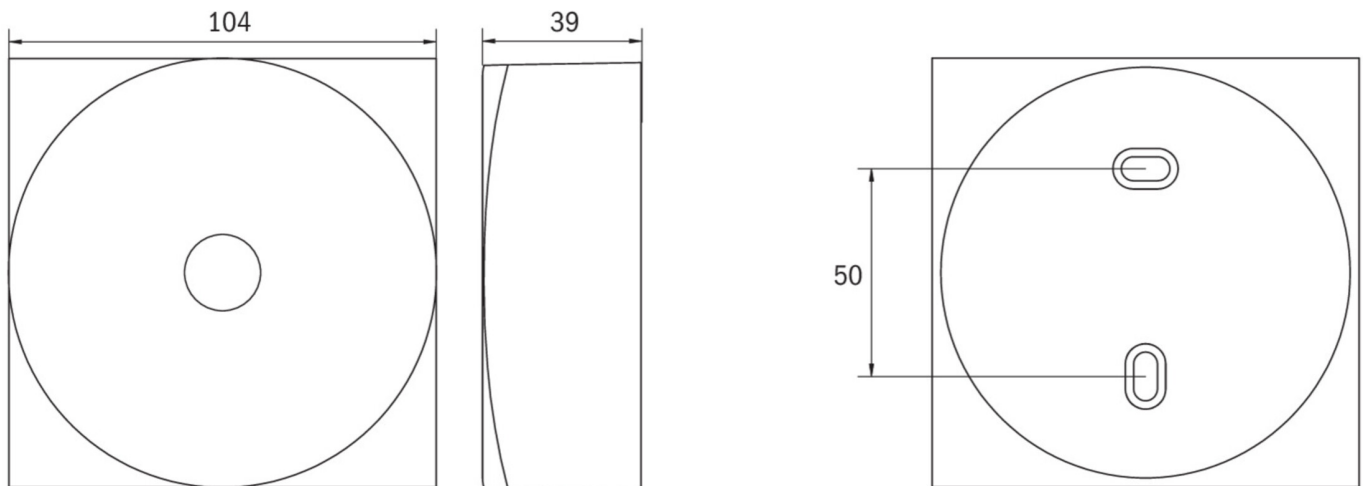

Omgivelsestemperatur DS	-5 °C - 40 °C
Omgivelsestemperatur BS	-5 °C - 40 °C
dybde	104 mm
Bredde	104 mm
Høyde	39 mm
Vekt	0.39
Vekt inkludert emballasje	0.43
Tverrsnitt for tilkobling	2.5 mm²
Koblingsinngang	Ja
Blokkering av nødlys	Nei
Batteritilkobling	Støpsel
Dimmefunksjon	Ja
Lysstrømnettverk	130 lm
Lysstrøm nødsituasjon	250 lm
Tolltariffnummer	94056180
EAN	4260682158635

TEKNISK TEGNING