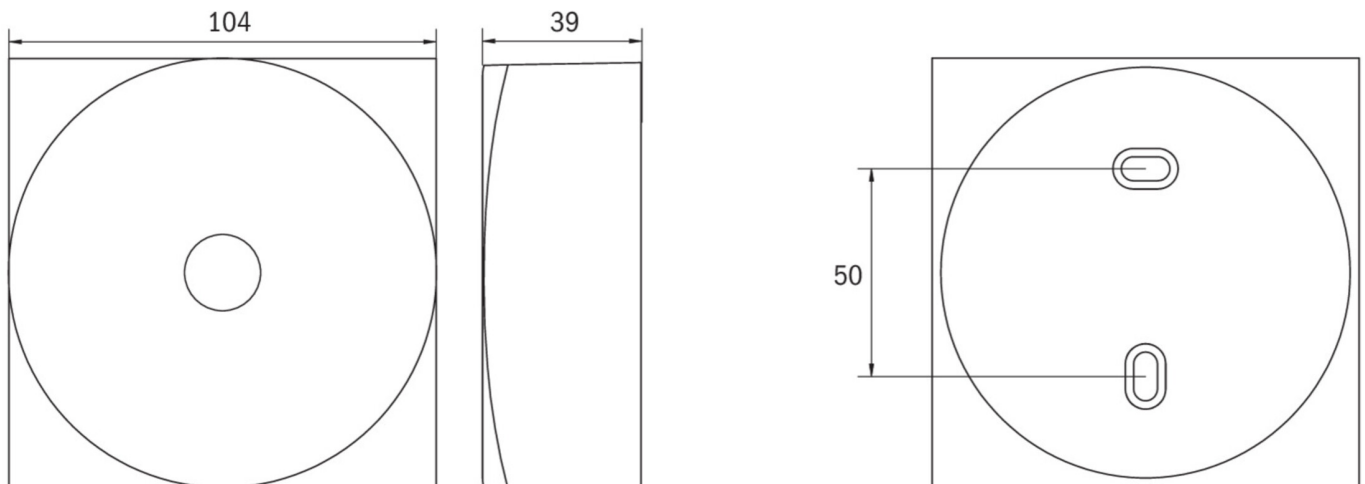

Omgivelsestemperatur DS	-5 °C - 40 °C
Omgivelsestemperatur BS	-5 °C - 40 °C
dybde	104 mm
Bredde	104 mm
Høyde	39 mm
Vekt	0.39
Vekt inkludert emballasje	0.43
Tverrsnitt for tilkobling	2.5 mm²
Koblingsinngang	Ja
Blokkering av nødlys	Nei
Batteritilkobling	Støpsel
Dimmefunksjon	Ja
Lysstrømnettverk	130 lm
Lysstrøm nødsituasjon	250 lm
Tolltariffnummer	94056180
EAN	4260682158819

TEKNISK TEGNING