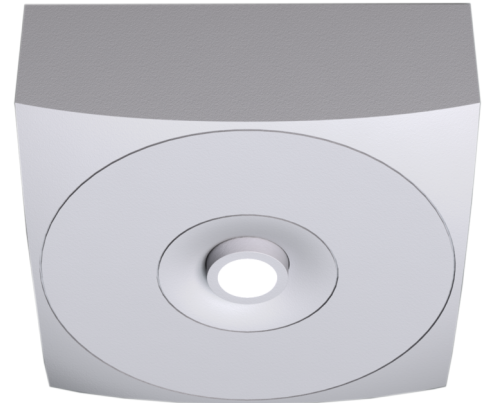

**Art.-Nr: EAQL423WB-AZ**  
**Sikkerhetslys Enkelt batteri**  
**Tak, Trådløs Basic, 3 timer, , IP40, Sinkstøping, antrasitt**

Mer informasjon

### TEKNISKE DATA

Type armatur	Sikkerhetslys
Monteringstype	Tak
piktogram	Nei
Lyspærer	LED
Koffertmateriale	Sinkstøping
Farge på huset	antrasitt
IP-beskyttelse)	IP40
Slagstyrke (IK)	≥ 3
Sertifisering	WEEE, CE, TÜV Rheinland designtestet, ENEC
beskyttelses klasse	2
omsorg	Enkelt batteri
overvåkning	Wireless Basic
Brotid	3 timer
Batteri	LiFePO4 3,2 V / 3,3 Ah LiFePO4 - Lithium Iron Phosphate Battery
Driftsmodus	Standby kobling / permanent kobling
Inngangsspenning AC	230 V
Inngangsfrekvens	50/60 Hz
Maks effekt.	3,4 W
Ytelse DS	2,3 W
Ytelse BS	0,4 W