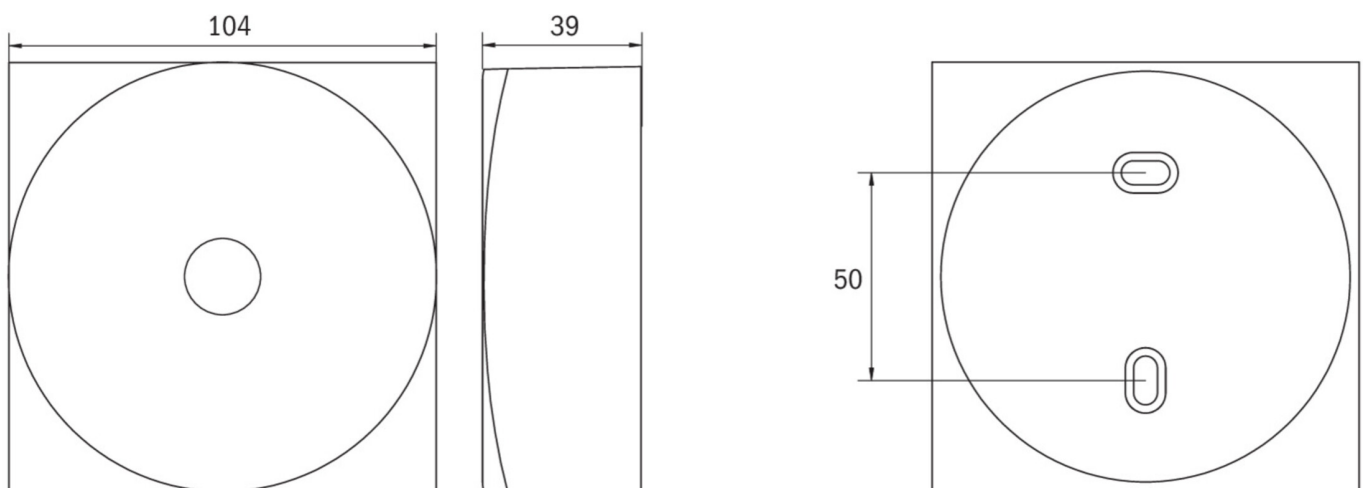

Ytelse DS	1,9 W
Ytelse BS	0,2 W
dybde	104 mm
Bredde	104 mm
Høyde	39 mm
Vekt	0.39
Vekt inkludert emballasje	0.43
Tverrsnitt for tilkobling	2.5 mm²
Koblingsinngang	Ja
Blokkering av nødlys	Nei
Batteritilkobling	Støpsel
Dimmefunksjon	Ja
Lysstrømnettverk	130 lm
Lysstrøm nødsituasjon	250 lm
Tolltariffnummer	94056180
Opprinnelsesland	DEUTSCHLAND
EAN	4260682158604

TEKNISK TEGNING