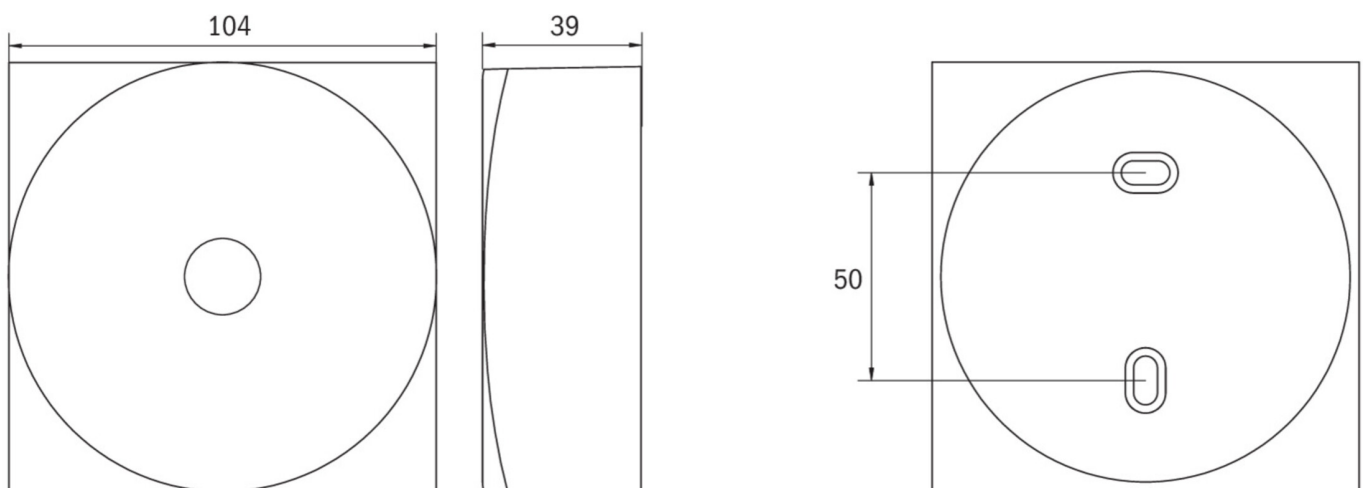

Ytelse DS	1,9 W
Ytelse BS	0,2 W
dybde	104 mm
Bredde	104 mm
Høyde	39 mm
Vekt	0.39
Vekt inkludert emballasje	0.43
Tverrsnitt for tilkobling	2.5 mm²
Koblingsinngang	Ja
Blokkering av nødlys	Nei
Batteritilkobling	Støpsel
Dimmefunksjon	Ja
Lysstrømnettverk	130 lm
Lysstrøm nødsituasjon	250 lm
Tolltariffnummer	94056180
Opprinnelsesland	DEUTSCHLAND
EAN	4260682158789

TEKNISK TEGNING