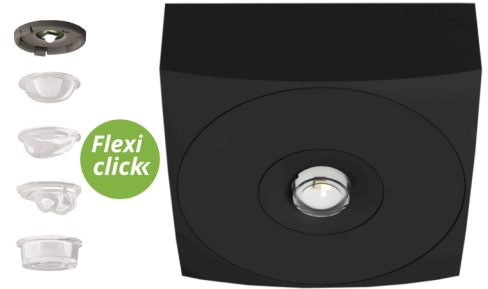

Art.-Nr: EAQL423SC-AZ
Sikkerhetslys Enkelt batteri
Tak, Selvkontroll, 3 timer, , IP40, Sinkstøping, antrasitt

LED safety light for ceiling mounting and for illuminating escape and rescue routes according to DIN EN 60598-1, DIN EN 60598-222 and DIN EN 1838. The unobtrusive ceiling light made of zinc-aluminum adapts unobtrusively to the ceiling. The status LED integrated into the lens does not interrupt the harmony of the housing. Optimum light distribution and illumination of the escape and rescue routes is achieved through the use of diffuser lenses and high-performance LED ERT technology. The innovative integrated lens carrier with quick-mounting device enables the flexible use of different lens types depending on the application. Round and corridor lenses are already included in the scope of delivery for each light.

Mer informasjon

TEKNISKE DATA

Type armatur	Sikkerhetslys
Monteringstype	Tak
piktogram	Nei
Lyspærer	LED
Koffertmateriale	Sinkstøping
Farge på huset	antrasitt
IP-beskyttelse)	IP40
Slagstyrke (IK)	≥ 3
Sertifisering	Sjøpeltømming, CE, TÜV Rheinland designtestet, ENEC
beskyttelses klasse	2
omsorg	Enkelt batteri
overvåkning	SelfControl
Brotid	3 timer
Batteri	LiFePO4 3,2 V / 3,3 Ah LiFePO4 - Lithium Iron Phosphate Battery
Driftsmodus	Standby kobling / permanent kobling
Inngangsspenning AC	230 V
Inngangsfrekvens	50/60 Hz
Maks effekt.	3 W

Ytelse DS	1,9 W
Ytelse BS	0,2 W
dybde	104 mm
Bredde	104 mm
Høyde	39 mm
Vekt	0.39
Vekt inkludert emballasje	0.43
Tverrsnitt for tilkobling	2.5 mm ²
Koblingsinngang	Ja
Blokkering av nødlys	Nei
Batteritilkobling	Støpsel
Dimmefunksjon	Ja
Lysstrømnettverk	130 lm
Lysstrøm nødsituasjon	250 lm
Tolltariffnummer	94056180
Opprinnelsesland	DEUTSCHLAND
EAN	4260682158789