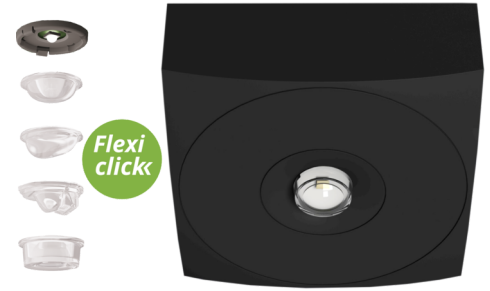

Art.-Nr: EAQL423SC-AZ
Luminaire de sécurité Batterie autonome
Couverture, SelfControl (SC), 3 h, , IP40, Zinc moulé sous
pression, Anthracite

Luminaire de sécurité LED pour montage en saillie au plafond en vue de l'éclairage des voies d'évacuation et des issues de secours selon DIN EN 60598-1, DIN EN 60598-222 et DIN EN 1838.

Ce discret plafonnier en zinc et en aluminium, s'intègre discrètement dans le plafond. La LED d'état intégrée dans la lentille ne perturbe pas l'harmonie du boîtier. L'utilisation de lentilles divergentes et de puissantes LED ERT permet d'obtenir une diffusion de lumière optimale et un éclairage des issues de secours et des voies d'évacuation.

Surveillance automatique de la lampe de sécurité avec SelfControl.

Plus d'informations

www.rp-group.com/fr/item/EAQL423SC-AZ

DONNÉES TECHNIQUES

Type de luminaire	Luminaire de sécurité
Type d'installation	Couverture
Pictogramme	non
Ampoules	LED
Matériel du boîtier	Zinc moulé sous pression
Couleur du boîtier	Anthracite
Type de protection (IP)	IP40
Résistance aux impacts (IK)	≥ 3
Certification	WEEE, CE, TÜV Rheinland Essais de type, ENEC
Classe de protection	2
Alimentation	Batterie autonome
Surveillance	SelfControl (SC)
Temps d'autonomie	3 h
Batterie	LiFePO4 3,2V V/3,3 Ah
Mode de fonctionnement	Mode veille / mode continu
Tension d'entréeAC	230 V
Fréquence d'entrée	50 / 60 Hz