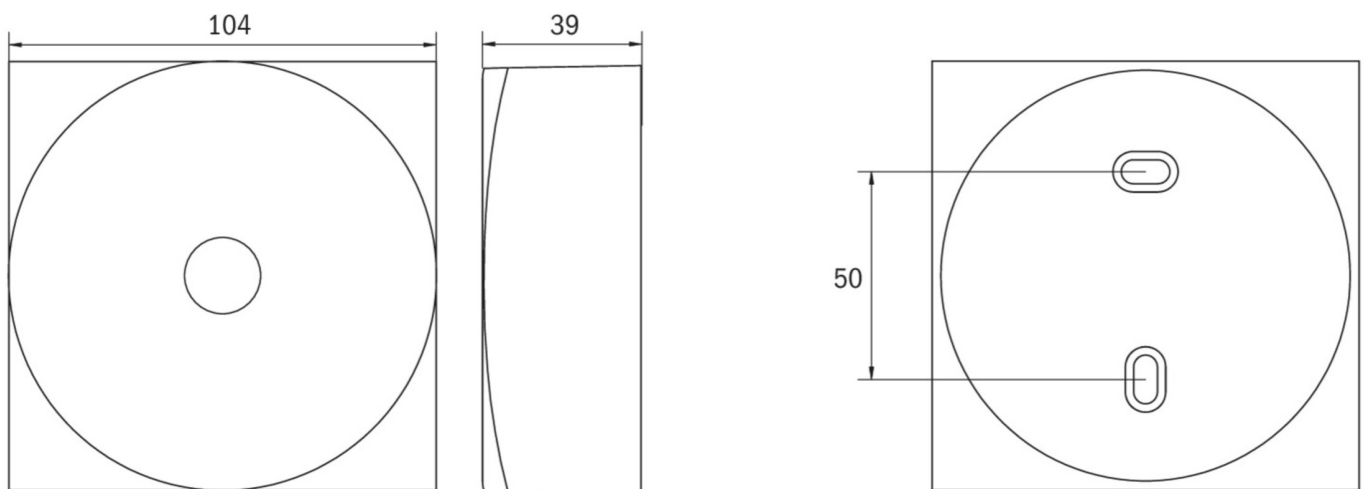

Puissance max.	3 W
Puissance DS	1,9 W
Puissance BS	0,2 W
Température ambiante DS	-5 °C - 40 °C
Température ambiante BS	-5 °C - 40 °C
Profondeur	104 mm
Largeur	104 mm
Hauteur	39 mm
Poids	0.39
Poids, emballage inclus	0.43
Section de raccordement	2.5 mm²
Entrée de commutation	Oui
Blocage de l'éclairage de secours	non
Connexion de la batterie	Fiche
Fonction de variation	Oui
Flux lumineux réseau	130 lm
Flux lumineux secours	250 lm
Numéro du tarif douanier	94056180
EAN	4260682158789

DESSIN TECHNIQUE