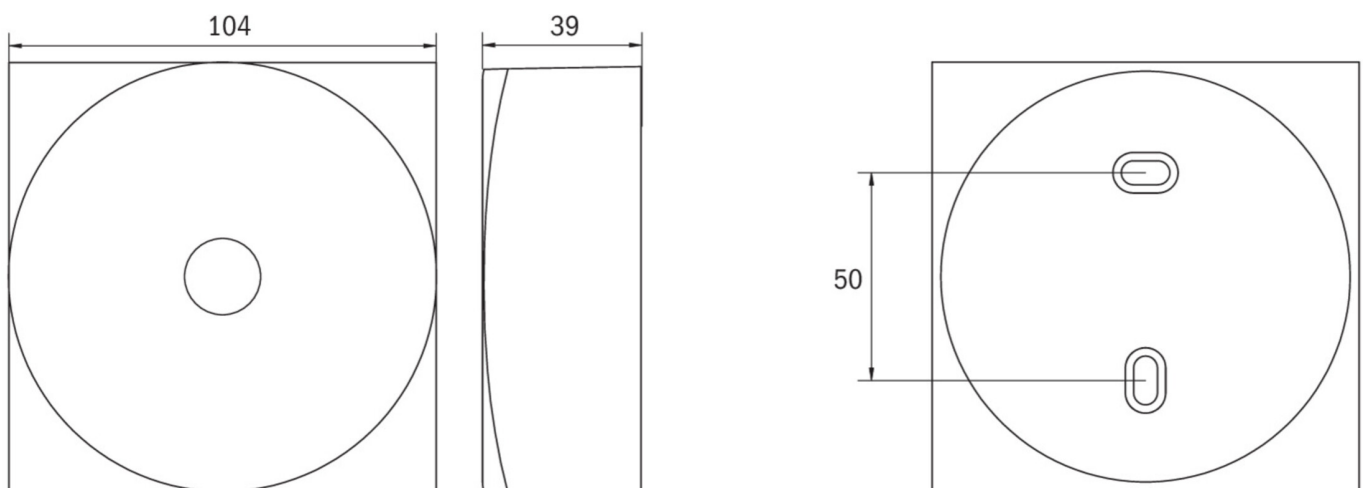

Ytelse DS	2,3 W
Ytelse BS	0,4 W
dybde	104 mm
Bredde	104 mm
Høyde	39 mm
Vekt	0.39
Vekt inkludert emballasje	0.43
Tverrsnitt for tilkobling	2.5 mm²
Koblingsinngang	Ja
Blokkering av nødlys	Nei
Batteritilkobling	Støpsel
Dimmefunksjon	Ja
Lysstrømnettverk	130 lm
Lysstrøm nødsituasjon	250 lm
Tolltariffnummer	94056180
Opprinnelsesland	DEUTSCHLAND
EAN	4260682158659

TEKNISK TEGNING