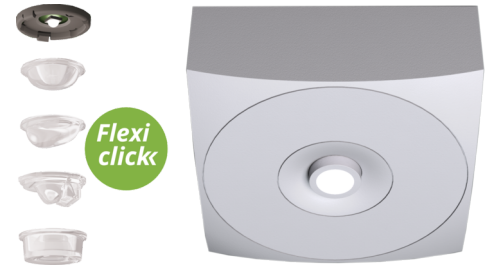

Art.-Nr: EAQL421WL
Luminaire de sécurité Batterie autonome
Couverture, Professionnel sans fil (WL), 1 h, , IP40, Zinc
moulé sous pression, blanc

Luminaire de sécurité LED pour montage en saillie au plafond en vue de l'éclairage des voies d'évacuation et des issues de secours selon DIN EN 60598-1, DIN EN 60598-222 et DIN EN 1838.

Ce discret plafonnier en zinc et en aluminium, s'intègre discrètement dans le plafond. La LED d'état intégrée dans la lentille ne perturbe pas l'harmonie du boîtier. L'utilisation de lentilles divergentes et de puissantes LED ERT permet d'obtenir une diffusion de lumière optimale et un éclairage des issues de secours et des voies d'évacuation.

Commande et surveillance centralisées sans fil pour les grandes installations comptant jusqu'à 50 000 luminaires avec Wireless Professional.

Plus d'informations
www.rp-group.com/fr/item/EAQL421WL

DONNÉES TECHNIQUES

Type de luminaire	Luminaire de sécurité
Type d'installation	Couverture
Pictogramme	non
Ampoules	LED
Matériel du boîtier	Zinc moulé sous pression
Couleur du boîtier	blanc
Type de protection (IP)	IP40
Résistance aux impacts (IK)	≥ 3
Certification	WEEE, CE, TÜV Rheinland Essais de type, ENEC
Classe de protection	2
Alimentation	Batterie autonome
Surveillance	Wireless Professional (WL)
Temps d'autonomie	1 h
Batterie	LiFePO4 3,2V V/3,3 Ah
Mode de fonctionnement	Mode veille / mode continu
Tension d'entréeAC	230 V
Fréquence d'entrée	50 / 60 Hz