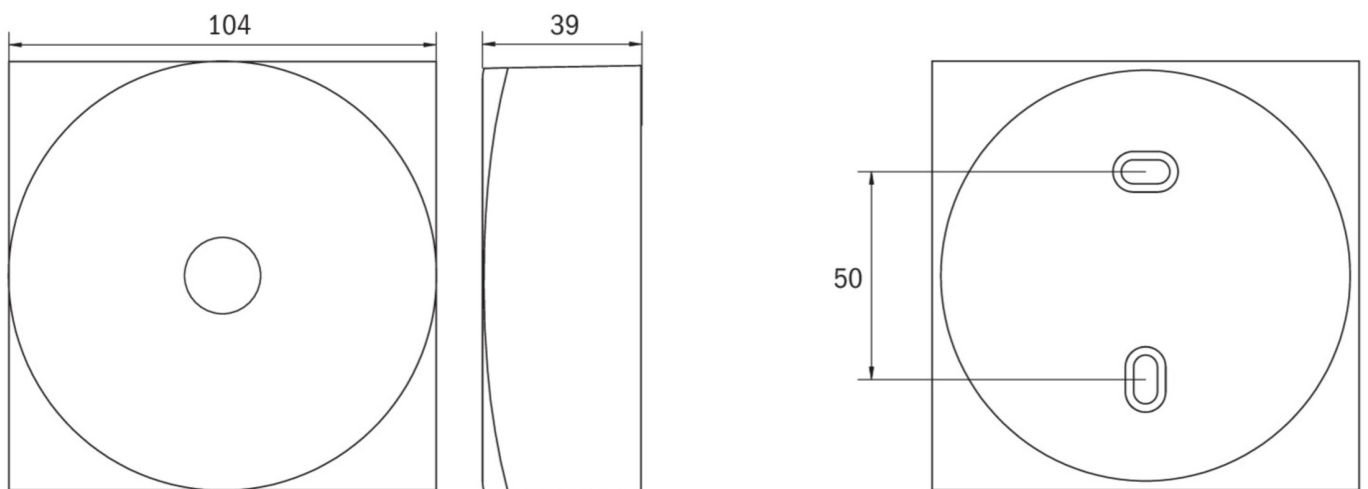

Puissance max.	3,4 W
Puissance DS	2,3 W
Puissance BS	0,4 W
Température ambiante DS	-5 °C - 40 °C
Température ambiante BS	-5 °C - 40 °C
Profondeur	104 mm
Largeur	104 mm
Hauteur	39 mm
Poids	0.39
Poids, emballage inclus	0.43
Section de raccordement	2.5 mm²
Entrée de commutation	Oui
Blocage de l'éclairage de secours	non
Connexion de la batterie	Fiche
Fonction de variation	Oui
Flux lumineux réseau	130 lm
Flux lumineux secours	250 lm
Numéro du tarif douanier	94056180
EAN	4260682158659

DESSIN TECHNIQUE