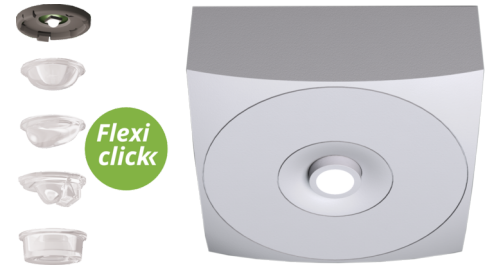

**Art.-Nr: EAQL421WL**  
**Sicherheitsleuchte Einzelbatterie**  
**Decke, Wireless Professional, 1 h, , IP40, Zink-Druckguss,**  
**weiß**

LED-Sicherheitsleuchte zum Deckenaufbau und zur Ausleuchtung der Flucht- und Rettungswege nach DIN EN 60598-1, DIN EN 60598-222 und DIN EN 1838.

Die dezente Deckenleuchte aus Zink-Aluminium passt sich unauffällig der Decke an. Durch die in der Linse eingebrachte Status LED wird die Harmonie des Gehäuses nicht unterbrochen. Durch Einsatz von Streulinse und leistungsstarker LED ERT Technik wird eine optimale Lichtverteilung und Ausleuchtung der Flucht- und Rettungswege erzielt. Der innovative integrierte Linsenträger mit Schnellmontagevorrichtung ermöglicht den flexiblen Einsatz unterschiedlicher Linsentypen je nach Anwendungsfall. Rund- und Flurlinse sind bei jeder Leuchte bereits im Lieferumfang enthalten.