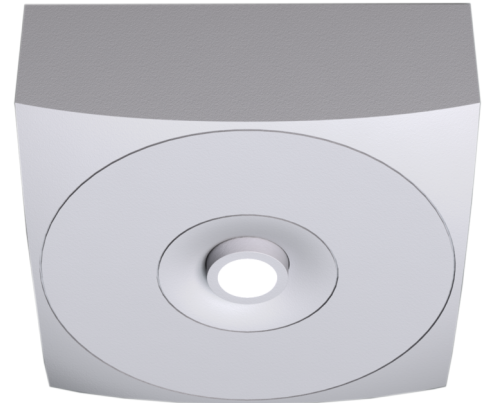

**Art.-Nr: EAQL421WB**  
**Sikkerhetslys Enkelt batteri**  
**Tak, Trådløs Basic, 1 time, , IP40, Sinkstøping, hvit**

Mer informasjon

### TEKNISKE DATA

Type armatur	Sikkerhetslys
Monteringstype	Tak
piktogram	Nei
Lyspærer	LED
Koffertmateriale	Sinkstøping
Farge på huset	hvit
IP-beskyttelse)	IP40
Slagstyrke (IK)	≥ 3
Sertifisering	WEEE, CE, TÜV Rheinland designtestet, ENEC
beskyttelses klasse	2
omsorg	Enkelt batteri
overvåkning	Wireless Basic
Brotid	1 time
Batteri	LiFePO4 3,2 V / 3,3 Ah LiFePO4 - Lithium Iron Phosphate Battery
Driftsmodus	Standby kobling / permanent kobling
Inngangsspenning AC	230 V
Inngangsfrekvens	50/60 Hz
Maks effekt.	3,4 W
Ytelse DS	2,3 W
Ytelse BS	0,4 W