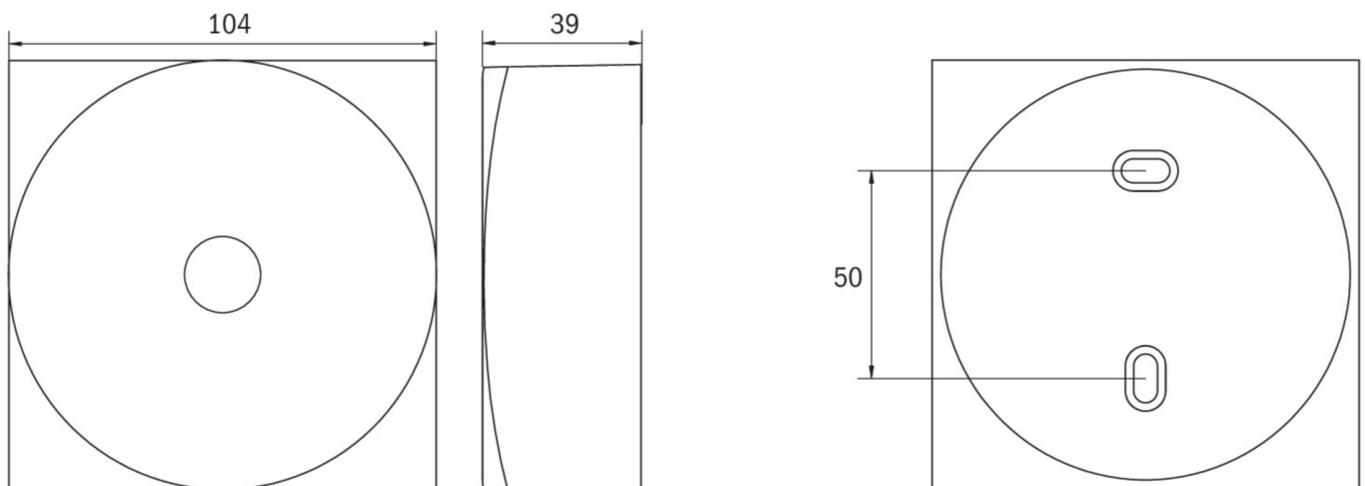

Omgivelsestemperatur DS	-5 °C - 40 °C
Omgivelsestemperatur BS	-5 °C - 40 °C
dybde	104 mm
Bredde	104 mm
Høyde	39 mm
Vekt	0.39
Vekt inkludert emballasje	0.43
Tverrsnitt for tilkobling	2.5 mm²
Koblingsinngang	Ja
Blokkering av nødlys	Nei
Batteritilkobling	Støpsel
Dimmefunksjon	Ja
Lysstrømnettverk	130 lm
Lysstrøm nødsituasjon	250 lm
Tolltariffnummer	94056180
EAN	4260682158628

TEKNISK TEGNING