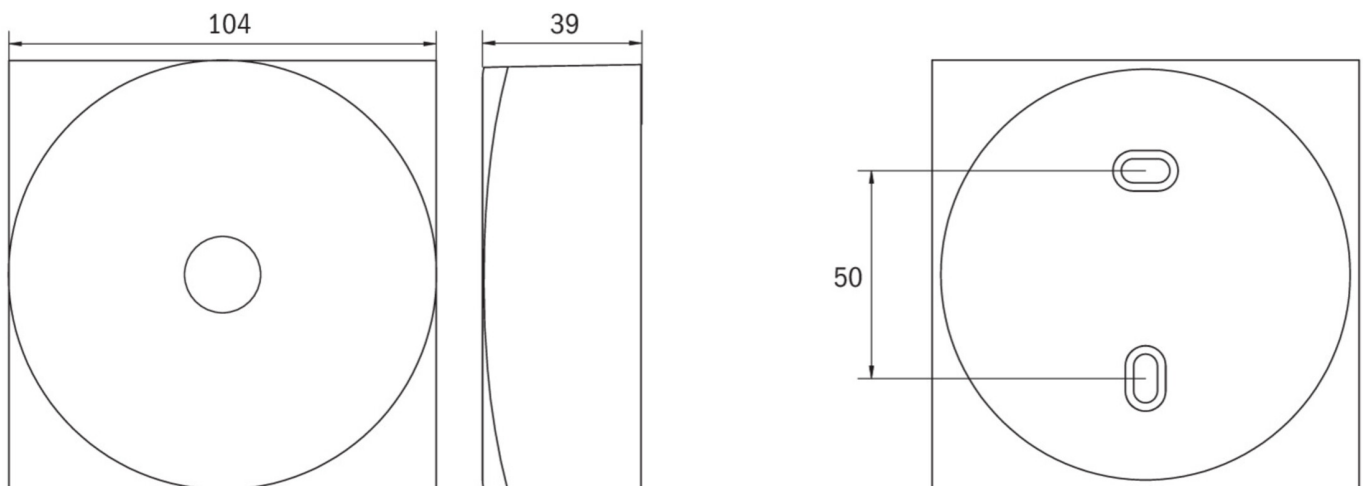

Omgivelsestemperatur DS	-5 °C - 40 °C
Omgivelsestemperatur BS	-5 °C - 40 °C
dybde	104 mm
Bredde	104 mm
Høyde	39 mm
Vekt	0.39
Vekt inkludert emballasje	0.43
Tverrsnitt for tilkobling	2.5 mm²
Koblingsinngang	Ja
Blokkering av nødlys	Nei
Batteritilkobling	Støpsel
Dimmefunksjon	Ja
Lysstrømnettverk	130 lm
Lysstrøm nødsituasjon	250 lm
Tolltariffnummer	94056180
EAN	4260682158802

TEKNISK TEGNING