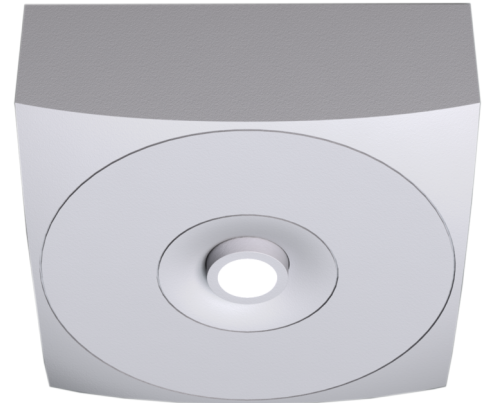

**Art.-Nr: EAQL421WB-AZ**  
**Sikkerhetslys Enkelt batteri**  
**Tak, Trådløs Basic, 1 time, , IP40, Sinkstøping, antrasitt**

Mer informasjon

### TEKNISKE DATA

Type armatur	Sikkerhetslys
Monteringstype	Tak
piktogram	Nei
Lyspærer	LED
Koffertmateriale	Sinkstøping
Farge på huset	antrasitt
IP-beskyttelse)	IP40
Slagstyrke (IK)	≥ 3
Sertifisering	WEEE, CE, TÜV Rheinland designtestet, ENEC
beskyttelses klasse	2
omsorg	Enkelt batteri
overvåkning	Wireless Basic
Brotid	1 time
Batteri	LiFePO4 3,2 V / 3,3 Ah LiFePO4 - Lithium Iron Phosphate Battery
Driftsmodus	Standby kobling / permanent kobling
Inngangsspenning AC	230 V
Inngangsfrekvens	50/60 Hz
Maks effekt.	3,4 W
Ytelse DS	2,3 W
Ytelse BS	0,4 W