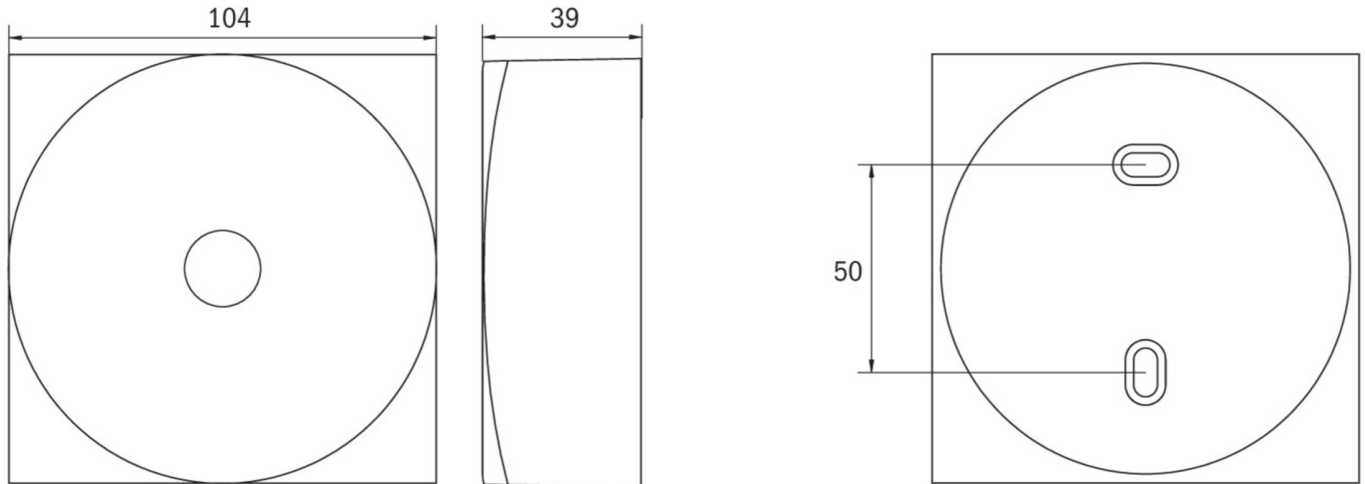

TEKNISK TEGNING

TILBEHØRSLISTE

ILD-APA-02 - IL utenpåliggende adapter

LSYS-B4 -

LSYS-F4 -

LSYS-R4 -

LSYS-S4 -

LIGNENDE PRODUKTER

Varenr.	Bilde	overvåking	omsorg	Farge	investering	Automatisk inspeksjonsbok	Vedlikeholdsinnsats	fjernvedlikehold	maks. lys	Individuell lysovervåking
EAQL421SC-AZ		Selvkontroll (SC)	Ett batteri	RAL 7016	€	nei	høy	nei	ubegrenset	seg selv
EAQL421WL		Trådløs profesjonell (WL)	Ett batteri	RAL 9003	€€	Ja	lav	Ja	1 000 per system	sentralt
EAQL421WL-AZ		Trådløs profesjonell (WL)	Ett batteri	RAL 7016	€€	Ja	lav	Ja	1 000 per system	sentralt

Fra: 23.08.2024 - Det tas forbehold om tekniske endringer og feil.