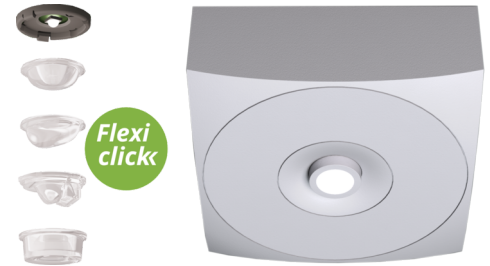

Art.-Nr: EAQL421SC
Sikkerhetslys Enkelt batteri
Tak, Selvkontroll (SC), 1 time, , IP40, Sinkstøping, hvit

LED sikkerhetslampe for takmontering og for belysning av rømnings- og redningsveier i henhold til DIN EN 60598-1, DIN EN 60598-222 og DIN EN 1838. Den diskrete taklampen av sink-aluminium tilpasser seg diskret til taket. Status-LED-en integrert i linsen forstyrrer ikke harmonien i huset. Ved å bruke spredningslinser og kraftig LED ERT-teknologi oppnås optimal lysfordeling og belysning av rømnings- og redningsveier. Den innovative integrerte linseholderen med hurtigmonteringsutstyr muliggjør fleksibel bruk av ulike typer linser avhengig av bruksområde. Rund- og korridorlinse er allerede inkludert i leveringsomfanget til hvert lampe.

Automatisk overvåking av sikkerhetslampen med SelfControl. Den innovative integrerte linseholderen med hurtigmonteringsutstyr muliggjør fleksibel bruk av ulike typer linser. Ved å bruke riktig linse kan lysfordelingen tilpasses optimalt til applikasjonen og forenkle standardkompatibel belysning. Rund- og korridorlinse er inkludert i leveringsomfanget til hver lampe og muliggjør perfekt tilpasning til den respektive installasjonssituasjonen. Andre linser som spot-, beam- eller H-linser er valgfritt tilgjengelig.

Mer informasjon
www.rp-group.com/nb_NO/item/EAQL421SC

TEKNISKE DATA

Type armatur	Sikkerhetslys
Monteringstype	Tak
piktogram	Nei
Lyspærer	LED
Koffertmateriale	Sinkstøping
Farge på huset	hvit
IP-beskyttelse)	IP40
Slagstyrke (IK)	≥ 3
Sertifisering	WEEE, CE, TÜV Rheinland designtestet, ENEC
beskyttelses klasse	2
omsorg	Enkelt batteri
overvåkning	SelfControl (SC)
Brotid	1 time