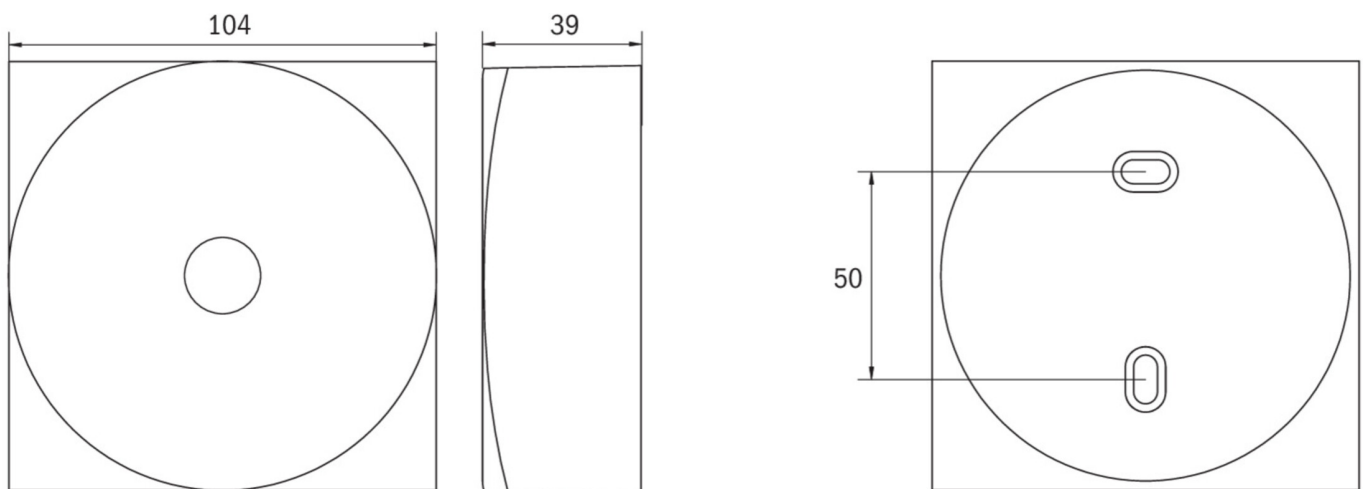

Puissance max.	3 W
Puissance DS	1,9 W
Puissance BS	0,2 W
Température ambiante DS	-5 °C - 40 °C
Température ambiante BS	-5 °C - 40 °C
Profondeur	104 mm
Largeur	104 mm
Hauteur	39 mm
Poids	0.39
Poids, emballage inclus	0.43
Section de raccordement	2.5 mm²
Entrée de commutation	Oui
Blocage de l'éclairage de secours	non
Connexion de la batterie	Fiche
Fonction de variation	Oui
Flux lumineux réseau	130 lm
Flux lumineux secours	250 lm
Numéro du tarif douanier	94056180
EAN	4260682158598

DESSIN TECHNIQUE