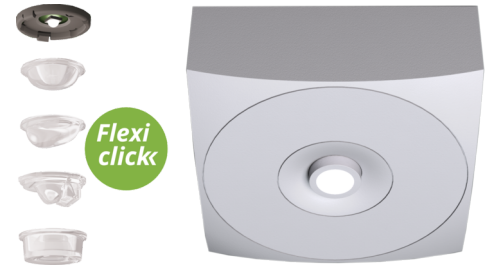

Art.-Nr: EAQL421SC
Luminaire de sécurité Batterie autonome
Couverture, SelfControl (SC), 1 h, , IP40, Zinc moulé sous pression, blanc

Luminaire de sécurité LED pour montage en saillie au plafond en vue de l'éclairage des voies d'évacuation et des issues de secours selon DIN EN 60598-1, DIN EN 60598-222 et DIN EN 1838.

Ce discret plafonnier en zinc et en aluminium, s'intègre discrètement dans le plafond. La LED d'état intégrée dans la lentille ne perturbe pas l'harmonie du boîtier. L'utilisation de lentilles divergentes et de puissantes LED ERT permet d'obtenir une diffusion de lumière optimale et un éclairage des issues de secours et des voies d'évacuation.

Surveillance automatique de la lampe de sécurité avec SelfControl.

Plus d'informations

www.rp-group.com/fr/item/EAQL421SC

DONNÉES TECHNIQUES

Type de luminaire	Luminaire de sécurité
Type d'installation	Couverture
Pictogramme	non
Ampoules	LED
Matériel du boîtier	Zinc moulé sous pression
Couleur du boîtier	blanc
Type de protection (IP)	IP40
Résistance aux impacts (IK)	≥ 3
Certification	WEEE, CE, TÜV Rheinland Essais de type, ENEC
Classe de protection	2
Alimentation	Batterie autonome
Surveillance	SelfControl (SC)
Temps d'autonomie	1 h
Batterie	LiFePO4 3,2V V/3,3 Ah
Mode de fonctionnement	Mode veille / mode continu
Tension d'entréeAC	230 V
Fréquence d'entrée	50 / 60 Hz