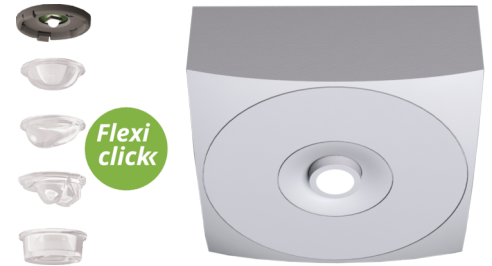

**Art.-Nr: EAQL421SC**  
**Sicherheitsleuchte Einzelbatterie**  
**Decke, SelfControl, 1 h, , IP40, Zink-Druckguss, weiß**

LED-Sicherheitsleuchte zum Deckenaufbau und zur Ausleuchtung der Flucht- und Rettungswege nach DIN EN 60598-1, DIN EN 60598-222 und DIN EN 1838. Die dezente Deckenleuchte aus Zink-Aluminium passt sich unauffällig der Decke an. Durch die in der Linse eingebrachte Status LED wird die Harmonie des Gehäuses nicht unterbrochen. Durch Einsatz von Streulinzen und leistungsstarker LED ERT Technik wird eine optimale Lichtverteilung und Ausleuchtung der Flucht- und Rettungswege erzielt. Der innovative integrierte Linsenträger mit Schnellmontagevorrichtung ermöglicht den flexiblen Einsatz unterschiedlicher Linsentypen je nach Anwendungsfall. Rund- und Flurlinse sind bei jeder Leuchte bereits im Lieferumfang enthalten.

Mehr Informationen

**TECHNISCHE DATEN**

Leuchtentyp	Sicherheitsleuchte
Montageart	Decke
Piktogramm	Nein
Leuchtmittel	LED
Gehäusematerial	Zink-Druckguss
Gehäusefarbe	weiß
Schutzart (IP)	IP40
Schlagfestigkeit (IK)	≥ 3
Zertifizierung	Müllentsorgung, CE, TÜV Rheinland Bauart geprüft, ENEC
Schutzklasse	2
Versorgung	Einzelbatterie
Überwachung	SelfControl
Überbrückungszeit	1 h
Batterie	LiFePO4 3,2 V / 3,3 Ah LiFePO4 - Lithium Iron Phosphate Battery
Betriebsart	Bereitschaftsschaltung / Dauerschaltung
Eingangsspannung AC	230 V
Eingangsfrequenz	50 / 60 Hz
Leistung max.	3 W

Leistung DS	1,9 W
Leistung BS	0,2 W
Tiefe	104 mm
Breite	104 mm
Höhe	39 mm
Gewicht	0.39
Gewicht inkl. Verpackung	0.43
Anschlussquerschnitt	2.5 mm <sup>2</sup>
Schalteingang	Ja
Notlichtblockierung	Nein
Batterieanschluss	Stecker
Dimmfunktion	Ja
Lichtstrom Netz	130 lm
Lichtstrom Not	250 lm
Zolltarifnummer	94056180
Ursprungsland	DEUTSCHLAND
EAN	4260682158598