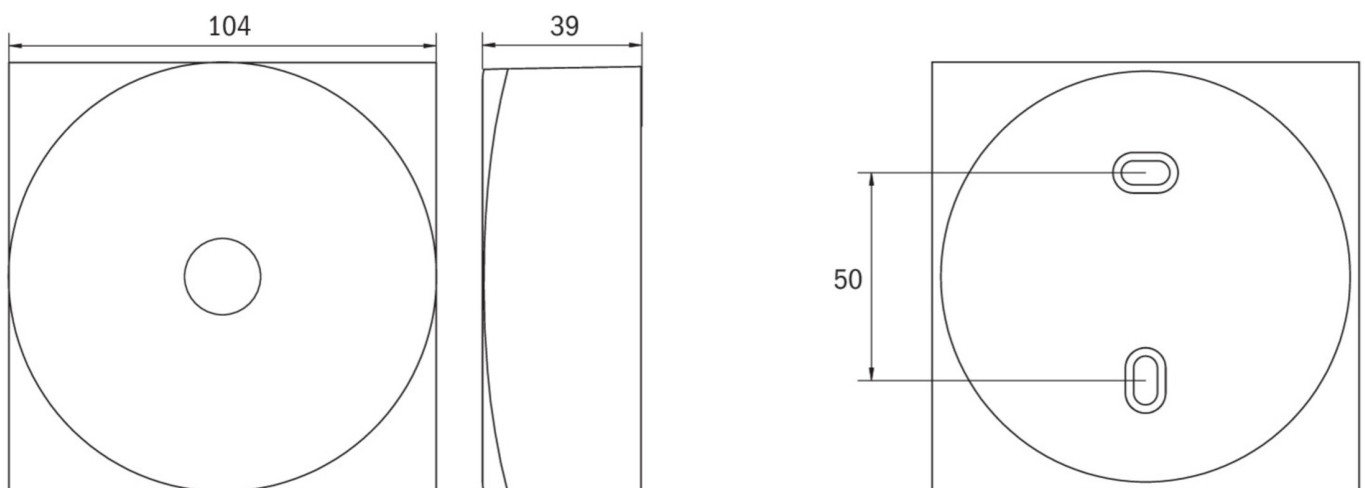

**Art.-Nr: EAQL421SC**  
**Sicherheitsleuchte Einzelbatterie**  
**Decke, SelfControl, 1 h, , IP40, Zink-Druckguss, weiß**

LED-Sicherheitsleuchte zum Deckenaufbau und zur Ausleuchtung der Flucht- und Rettungswege nach DIN EN 60598-1, DIN EN 60598-222 und DIN EN 1838. Die dezente Deckenleuchte aus Zink-Aluminium passt sich unauffällig der Decke an. Durch die in der Linse eingebrachte Status LED wird die Harmonie des Gehäuses nicht unterbrochen. Durch Einsatz von Streulinzen und leistungsstarker LED ERT Technik wird eine optimale Lichtverteilung und Ausleuchtung der Flucht- und Rettungswege erzielt. Der innovative integrierte Linsenträger mit Schnellmontagevorrichtung ermöglicht den flexiblen Einsatz unterschiedlicher Linsentypen je nach Anwendungsfall. Rund- und Flurlinse sind bei jeder Leuchte bereits im Lieferumfang enthalten.

Mehr Informationen

**TECHNISCHE DATEN**

Leuchtentyp	Sicherheitsleuchte
Montageart	Decke
Piktogramm	Nein
Leuchtmittel	LED
Gehäusematerial	Zink-Druckguss
Gehäusefarbe	weiß
Schutzart (IP)	IP40
Schlagfestigkeit (IK)	≥ 3
Zertifizierung	Müllentsorgung, CE, TÜV Rheinland Bauart geprüft, ENEC
Schutzklasse	2
Versorgung	Einzelbatterie
Überwachung	SelfControl
Überbrückungszeit	1 h
Batterie	LiFePO4 3,2 V / 3,3 Ah LiFePO4 - Lithium Iron Phosphate Battery
Betriebsart	Bereitschaftsschaltung / Dauerschaltung
Eingangsspannung AC	230 V
Eingangsfrequenz	50 / 60 Hz
Leistung max.	3 W

Leistung DS	1,9 W
Leistung BS	0,2 W
Tiefe	104 mm
Breite	104 mm
Höhe	39 mm
Gewicht	0.39
Gewicht inkl. Verpackung	0.43
Anschlussquerschnitt	2.5 mm <sup>2</sup>
Schalteingang	Ja
Notlichtblockierung	Nein
Batterieanschluss	Stecker
Dimmfunktion	Ja
Lichtstrom Netz	130 lm
Lichtstrom Not	250 lm
Zolltarifnummer	94056180
Ursprungsland	DEUTSCHLAND
EAN	4260682158598

## TECHNISCHE ZEICHNUNG