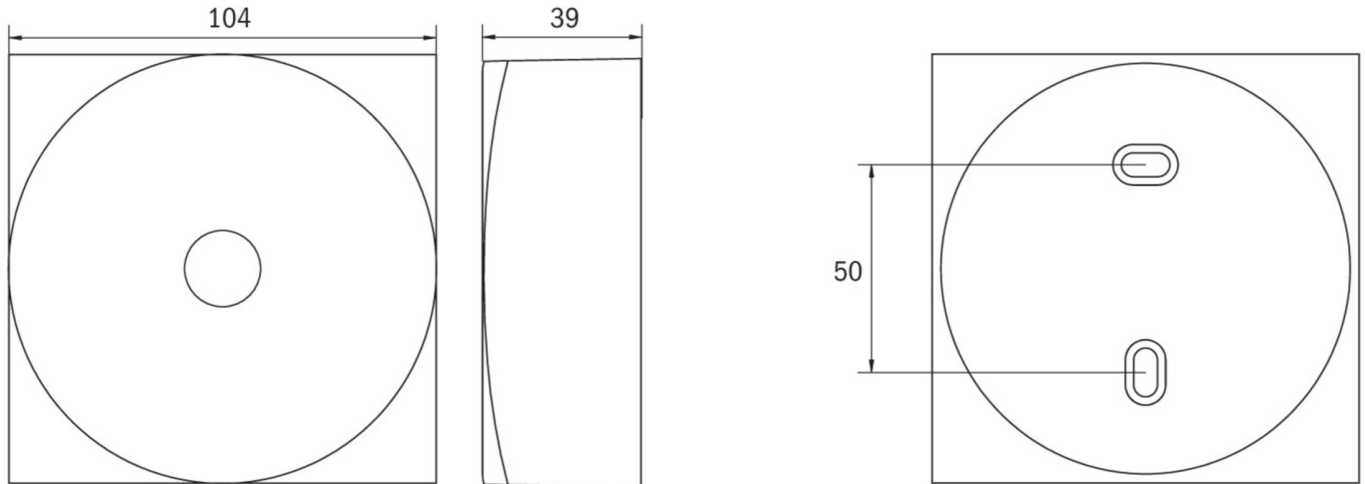

TEKNISK TEGNING

TILBEHØRSLISTE

ILD-APA-02 - IL utenpåliggende adapter

LSYS-B4 -

LSYS-F4 -

LSYS-R4 -

LSYS-S4 -

LIGNENDE PRODUKTER

Varenr.	Bilde	overvåking	omsorg	Farge	investering	Automatisk inspeksjonsbok	Vedlikeholdsinnsats	fjernvedlikehold	maks. lys	Individuell lysovervåking
EAQL421SC		Selvkontroll (SC)	Ett batteri	RAL 9003	€	nei	høy	nei	ubegrenset	seg selv
EAQL421WL		Trådløs profesjonell (WL)	Ett batteri	RAL 9003	€€	Ja	lav	Ja	1 000 per system	sentralt
EAQL421WL-AZ		Trådløs profesjonell (WL)	Ett batteri	RAL 7016	€€	Ja	lav	Ja	1 000 per system	sentralt

Fra: 23.08.2024 - Det tas forbehold om tekniske endringer og feil.