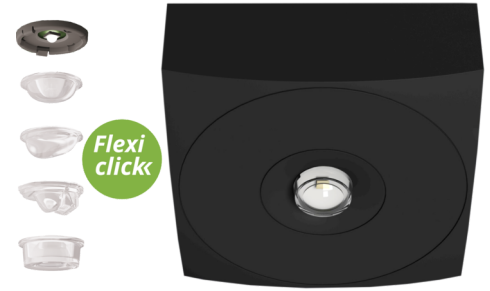

**Art.-Nr: EAQL421SC-AZ**  
**Sikkerhetslys Enkelt batteri**  
**Tak, Selvkontroll (SC), 1 time, , IP40, Sinkstøping, antrasitt**

LED sikkerhetslampe for takmontering og for belysning av rømnings- og redningsveier i henhold til DIN EN 60598-1, DIN EN 60598-222 og DIN EN 1838. Den diskrete taklampen av sink-aluminium tilpasser seg diskret til taket. Status-LED-en integrert i linsen forstyrrer ikke harmonien i huset. Ved å bruke spredningslinser og kraftig LED ERT-teknologi oppnås optimal lysfordeling og belysning av rømnings- og redningsveier. Den innovative integrerte linseholderen med hurtigmonteringsutstyr muliggjør fleksibel bruk av ulike typer linser avhengig av bruksområde. Rund- og korridorlinse er allerede inkludert i leveringsomfanget til hvert lampe.

Automatisk overvåking av sikkerhetslampen med SelfControl. Den innovative integrerte linseholderen med hurtigmonteringsutstyr muliggjør fleksibel bruk av ulike typer linser. Ved å bruke riktig linse kan lysfordelingen tilpasses optimalt til applikasjonen og forenkle standardkompatibel belysning. Rund- og korridorlinse er inkludert i leveringsomfanget til hver lampe og muliggjør perfekt tilpasning til den respektive installasjonssituasjonen. Andre linser som spot-, beam- eller H-linser er valgfritt tilgjengelig.