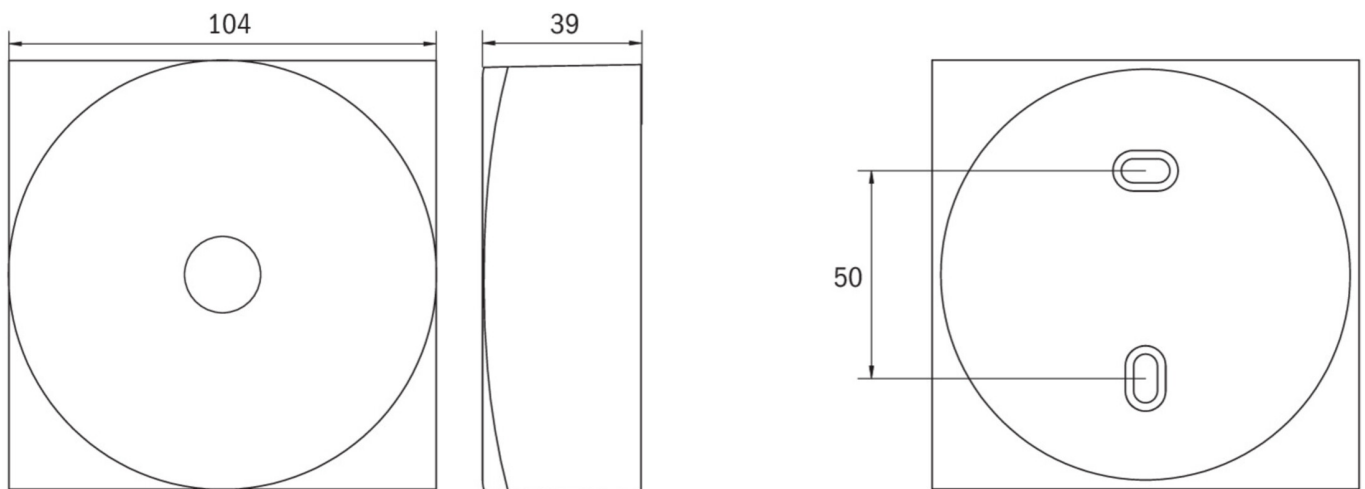

Leistung DS	1,9 W
Leistung BS	0,2 W
Tiefe	104 mm
Breite	104 mm
Höhe	39 mm
Gewicht	0.39
Gewicht inkl. Verpackung	0.43
Anschlussquerschnitt	2.5 mm²
Schalteingang	Ja
Notlichtblockierung	Nein
Batterieanschluss	Stecker
Dimmfunktion	Ja
Lichtstrom Netz	130 lm
Lichtstrom Not	250 lm
Zolltarifnummer	94056180
Ursprungsland	DEUTSCHLAND
EAN	4260682158772

TECHNISCHE ZEICHNUNG