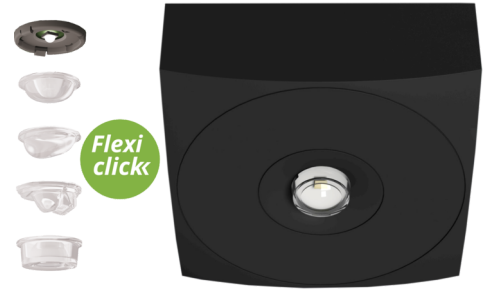

Art.-Nr: EAQL421SC-AZ
Sicherheitsleuchte Einzelbatterie
Decke, SelfControl, 1 h, , IP40, Zink-Druckguss, Anthrazit

LED-Sicherheitsleuchte zum Deckenaufbau und zur Ausleuchtung der Flucht- und Rettungswege nach DIN EN 60598-1, DIN EN 60598-222 und DIN EN 1838. Die dezente Deckenleuchte aus Zink-Aluminium passt sich unauffällig der Decke an. Durch die in der Linse eingebrachte Status LED wird die Harmonie des Gehäuses nicht unterbrochen. Durch Einsatz von Streulinzen und leistungsstarker LED ERT Technik wird eine optimale Lichtverteilung und Ausleuchtung der Flucht- und Rettungswege erzielt. Der innovative integrierte Linsenträger mit Schnellmontagevorrichtung ermöglicht den flexiblen Einsatz unterschiedlicher Linsentypen je nach Anwendungsfall. Rund- und Flurlinse sind bei jeder Leuchte bereits im Lieferumfang enthalten.

Mehr Informationen

TECHNISCHE DATEN

Leuchtentyp	Sicherheitsleuchte
Montageart	Decke
Piktogramm	Nein
Leuchtmittel	LED
Gehäusematerial	Zink-Druckguss
Gehäusefarbe	Anthrazit
Schutzart (IP)	IP40
Schlagfestigkeit (IK)	≥ 3
Zertifizierung	Müllentsorgung, CE, TÜV Rheinland Bauart geprüft, ENEC
Schutzklasse	2
Versorgung	Einzelbatterie
Überwachung	SelfControl
Überbrückungszeit	1 h
Batterie	LiFePO4 3,2 V / 3,3 Ah LiFePO4 - Lithium Iron Phosphate Battery
Betriebsart	Bereitschaftsschaltung / Dauerschaltung
Eingangsspannung AC	230 V
Eingangsfrequenz	50 / 60 Hz
Leistung max.	3 W

Leistung DS	1,9 W
Leistung BS	0,2 W
Tiefe	104 mm
Breite	104 mm
Höhe	39 mm
Gewicht	0.39
Gewicht inkl. Verpackung	0.43
Anschlussquerschnitt	2.5 mm ²
Schalteingang	Ja
Notlichtblockierung	Nein
Batterieanschluss	Stecker
Dimmfunktion	Ja
Lichtstrom Netz	130 lm
Lichtstrom Not	250 lm
Zolltarifnummer	94056180
Ursprungsland	DEUTSCHLAND
EAN	4260682158772