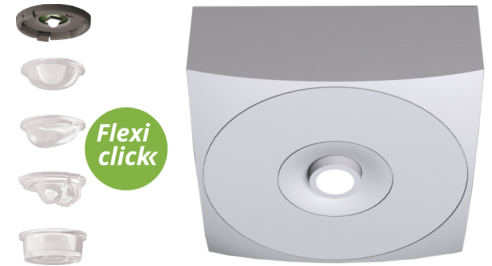

Art.-Nr: EAQL029ML
Luminaires de sécurité systèmes d'alimentation électrique centralisée
Couverture, Alimentation électrique centrale (ML), CPS, ,
IP40, Zinc moulé sous pression, blanc

Luminaire de sécurité LED pour montage en saillie au plafond en vue de l'éclairage des voies d'évacuation et des issues de secours selon DIN EN 60598-1, DIN EN 60598-222 et DIN EN 1838.

Ce discret plafonnier en zinc et en aluminium, s'intègre discrètement dans le plafond. La LED d'état intégrée dans la lentille ne perturbe pas l'harmonie du boîtier. L'utilisation de lentilles divergentes et de puissantes LED ERT permet d'obtenir une diffusion de lumière optimale et un éclairage des issues de secours et des voies d'évacuation.

Commande et surveillance via un système d'alimentation électrique central.

Plus d'informations
www.rp-group.com/fr/item/EAQL029ML

DONNÉES TECHNIQUES

Type de luminaire	Luminaires de sécurité
Type d'installation	Couverture
Pictogramme	non
Ampoules	LED
Matériel du boîtier	Zinc moulé sous pression
Couleur du boîtier	blanc
Type de protection (IP)	IP40
Résistance aux impacts (IK)	≥ 3
Certification	WEEE, CE, TÜV Rheinland Essais de type, ENEC
Classe de protection	2
Alimentation	systèmes d'alimentation électrique centralisée
Surveillance	Central power supply (ML)
Temps d'autonomie	CPS
Batterie	/
Mode de fonctionnement	Commutation d'un seul luminaire
Tension d'entréeAC	230 V
Fréquence d'entrée	50 / 60 Hz