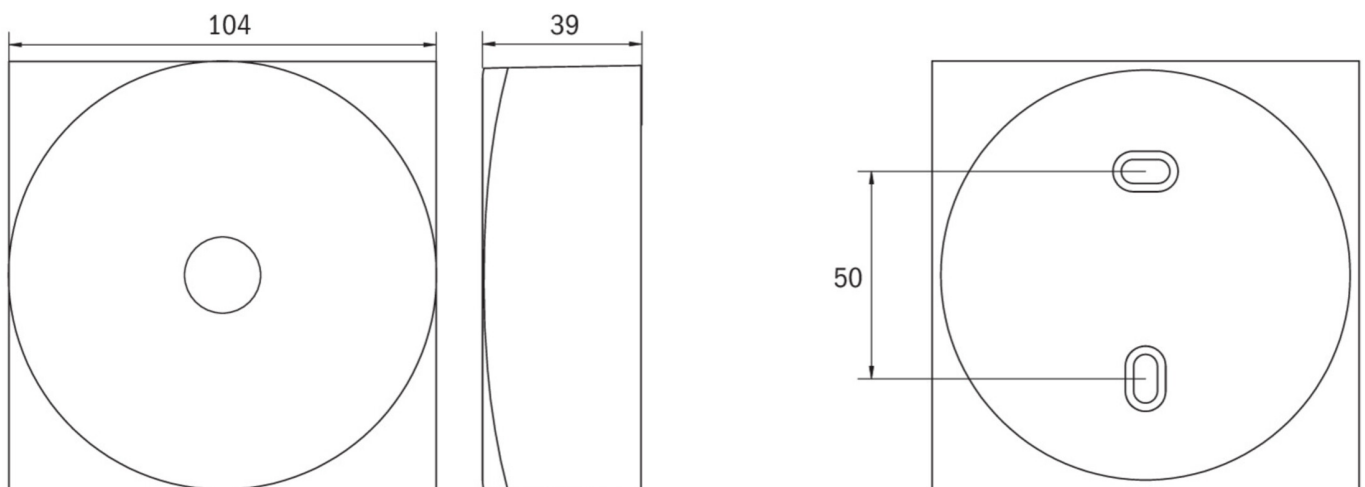

Tension d'entrée CC	216 V
Puissance max.	4,6 W
Puissance DS	4,6 W
Puissance BS	1,2 W
Température ambiante DS	-20 °C - 30 °C
Température ambiante BS	-20 °C - 40 °C
Profondeur	104 mm
Largeur	104 mm
Hauteur	39 mm
Poids	0.31
Poids, emballage inclus	0.35
Section de raccordement	2.5 mm²
Entrée de commutation	non
Blocage de l'éclairage de secours	non
Connexion de la batterie	non
Fonction de variation	Oui
Flux lumineux réseau	360 lm
Flux lumineux secours	360 lm
Numéro du tarif douanier	94056180
EAN	4260766552731

DESSIN TECHNIQUE