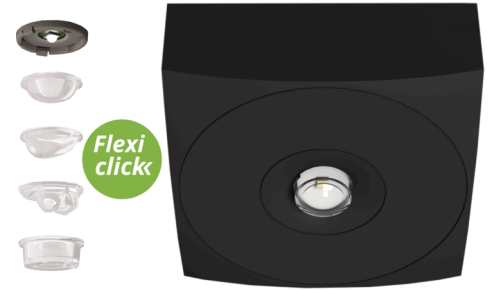

Art.-Nr: EAQL029ML-AZ
Luminaires de sécurité systèmes d'alimentation électrique centralisée
Couverture, Alimentation électrique centrale (ML), CPS, ,
IP40, Zinc moulé sous pression, Anthracite

Luminaire de sécurité LED pour montage en saillie au plafond en vue de l'éclairage des voies d'évacuation et des issues de secours selon DIN EN 60598-1, DIN EN 60598-222 et DIN EN 1838.

Ce discret plafonnier en zinc et en aluminium, s'intègre discrètement dans le plafond. La LED d'état intégrée dans la lentille ne perturbe pas l'harmonie du boîtier. L'utilisation de lentilles divergentes et de puissantes LED ERT permet d'obtenir une diffusion de lumière optimale et un éclairage des issues de secours et des voies d'évacuation.

Commande et surveillance via un système d'alimentation électrique central.

Plus d'informations

www.rp-group.com/fr/item/EAQL029ML-AZ

DONNÉES TECHNIQUES

Type de luminaire	Luminaires de sécurité
Type d'installation	Couverture
Pictogramme	non
Ampoules	LED
Matériel du boîtier	Zinc moulé sous pression
Couleur du boîtier	Anthracite
Type de protection (IP)	IP40
Résistance aux impacts (IK)	≥ 3
Certification	WEEE, CE, TÜV Rheinland Essais de type, ENEC
Classe de protection	2
Alimentation	systèmes d'alimentation électrique centralisée
Surveillance	Central power supply (ML)
Temps d'autonomie	CPS
Batterie	/
Mode de fonctionnement	Commutation d'un seul luminaire
Tension d'entréeAC	230 V
Fréquence d'entrée	50 / 60 Hz

Tension d'entrée CC	216 V
Puissance max.	4,6 W
Puissance DS	4,6 W
Puissance BS	1,2 W
Température ambiante DS	-20 °C - 30 °C
Température ambiante BS	-20 °C - 40 °C
Profondeur	104 mm
Largeur	104 mm
Hauteur	39 mm
Poids	0.31
Poids, emballage inclus	0.35
Section de raccordement	2.5 mm ²
Entrée de commutation	non
Blocage de l'éclairage de secours	non
Connexion de la batterie	non
Fonction de variation	Oui
Flux lumineux réseau	360 lm
Flux lumineux secours	360 lm
Numéro du tarif douanier	94056180
EAN	4260766552748