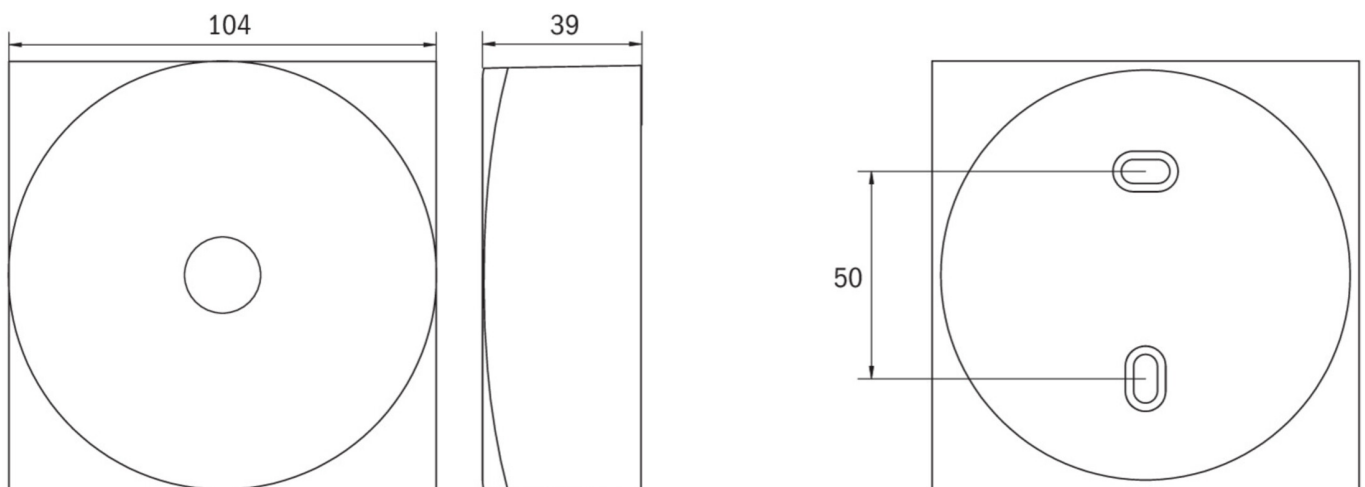

Tension d'entrée CC	216 V
Puissance max.	4,6 W
Puissance DS	4,6 W
Puissance BS	1,2 W
Température ambiante DS	-20 °C - 30 °C
Température ambiante BS	-20 °C - 40 °C
Profondeur	104 mm
Largeur	104 mm
Hauteur	39 mm
Poids	0.31
Poids, emballage inclus	0.35
Section de raccordement	2.5 mm²
Entrée de commutation	non
Blocage de l'éclairage de secours	non
Connexion de la batterie	non
Fonction de variation	Oui
Flux lumineux réseau	360 lm
Flux lumineux secours	360 lm
Numéro du tarif douanier	94056180
EAN	4260766552748

DESSIN TECHNIQUE