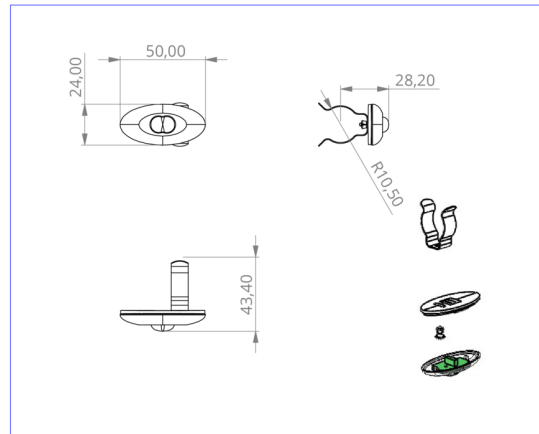

Art.-Nr: DOS029ML
Sikkerhetslys Sentraliserte strømforsyningssystemer
Universell, ML, CPS, , IP20, plast, opal

Mer informasjon

TEKNISKE DATA

Type armatur	Sikkerhetslys
Monteringstype	Universell
piktogram	Nei
Lyspærer	LED
Koffertmateriale	plast
Farge på huset	opal
IP-beskyttelse)	IP20
Slagstyrke (IK)	≥ 3
Sertifisering	WEEE, CE, TÜV Rheinland designtestet, ENEC
beskyttelses klasse	2
omsorg	Sentraliserte strømforsyningssystemer
overvåkning	ML
Brotid	CPS
Driftsmodus	Individuell lysveksling
Inngangsspenning AC	230 V
Inngangsfrekvens	50/60 Hz
Inngangsspenning DC	216 V
Maks effekt.	2,8 W
Ytelse DS	2,8 W
Ytelse BS	1,1 W
Omgivelsestemperatur DS	-20 °C - 40 °C
Omgivelsestemperatur BS	-20 °C - 40 °C
dybde	24 mm

Bredde	50 mm
Høyde	12 mm
Installasjonsdiameter	10.5 mm
Vekt	0.09
Vekt inkludert emballasje	0.17
Tverrsnitt for tilkobling	2.5 mm ²
Koblingsinngang	Ja
Blokkering av nødlys	Nei
Batteritilkobling	Nei
Dimmefunksjon	Ja
Lysstrømnettverk	140 lm
Lysstrøm nødsituasjon	140 lm
Tolltariffnummer	94056120
EAN	4260123683658

TEKNISK TEGNING

e 10.5

DO verschiedene Einbaumaße

LIGNENDE PRODUKTER

Varenr.	Bilde	overvåkning	omsorg	Farge	investering	Automatisk inspeksjonsbok	Vedlikeholdsinnsats	fjernvedlikehold	maks. lys	Individuell lysovervåking
DOS029		CPS								