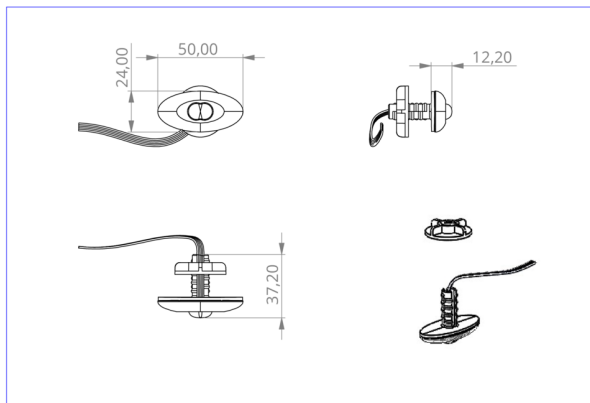

Art.-Nr: DOS029ML
Sikkerhetslys Sentraliserte strømforsyningssystemer
Universell, ML, CPS, , IP20, plast, opal

Mer informasjon

TEKNISKE DATA

Type armatur	Sikkerhetslys
Monteringstype	Universell
piktogram	Nei
Lyspærer	LED
Koffertmateriale	plast
Farge på huset	opal
IP-beskyttelse)	IP20
Slagstyrke (IK)	≥ 3
Sertifisering	WEEE, CE, TÜV Rheinland designtestet, ENEC
beskyttelses klasse	2
omsorg	Sentraliserte strømforsyningssystemer
overvåkning	ML
Brotid	CPS
Driftsmodus	Individuell lysveksling
Inngangsspenning AC	230 V
Inngangsfrekvens	50/60 Hz
Inngangsspenning DC	216 V
Maks effekt.	2,8 W
Ytelse DS	2,8 W
Ytelse BS	1,1 W
Omgivelsestemperatur DS	-20 °C - 40 °C
Omgivelsestemperatur BS	-20 °C - 40 °C
dybde	24 mm

Bredde	50 mm
Høyde	12 mm
Installasjonsdiameter	10.5 mm
Vekt	0.09
Vekt inkludert emballasje	0.17
Tverrsnitt for tilkobling	2.5 mm ²
Koblingsinngang	Ja
Blokkering av nødlys	Nei
Batteritilkobling	Nei
Dimmefunksjon	Ja
Lysstrømnettverk	140 lm
Lysstrøm nødsituasjon	140 lm
Tolltariffnummer	94056120
EAN	4260123683658

TEKNISK TEGNING

e 10.5

DO verschiedene Einbaumaße

LIGNENDE PRODUKTER

Varenr.	Bilde	overvåkning	omsorg	Farge	investering	Automatisk inspeksjonsbok	Vedlikeholdsinnsats	fjernvedlikehold	maks. lys	Individuell lysovervåking
DOS029		CPS								